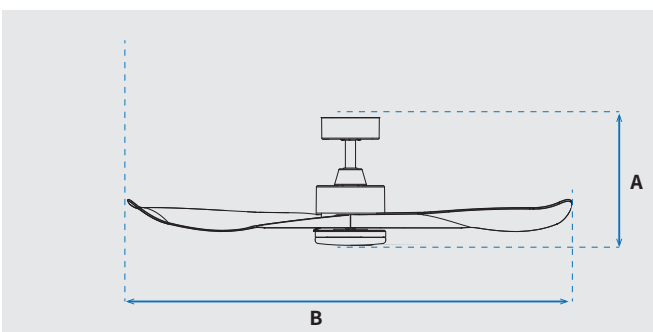

מק"טים: NTP-VIT53-WHBW-LED
NTP-VIT53-BKWN-LED
NTP-VIT53-WH-LED

מאורר תקרה דקורטיבי מבית המותג NORTHER. בקוטר 53", מתאים לחדר/חלל בגודל עד 32m². מנוע DC עוצמתי ושקט במיוחד בעל יעילות אנרגטית גבוהה, הפעלה באמצעות שלט. 6 מהירויות. גוף תאורה לד הספק 18W, גוון אור משתנה מגיע בלבן, לבן-עץ ושחור-עץ אגוז. 10 שנות אחריות על המנוע ושנה אחריות על חלקים.

נתונים טכניים

כללי	
VITA	סדרה
שלט	הפעלה באמצעות
6	מספר מהירויות
פונקציות מיוחדות	טיימר, מצב חורף (פעולה הפוכה של המאורר)
46	עוצמת רעש db
197	זרימת אוויר m ³ /Min
עד 32 מ"ר	מתאים לחדר/חלל בגודל עד (m ²)
באמצעות מוט בלבד (כלול)	סוג התקנה
10 שנים על המנוע, שנה על גוף המאורר	שנות אחריות

מנוע	
DC Motor	סוג מנוע
185	סיבובי מנוע לדקה (max)
40W	הספק מנוע בוואט (max)

גוף	
53"	קוטר באינץ'
134.5	קוטר בס"מ
18W LED	סוג גוף תאורה
IP20 - שימוש פנימי	דרגת אטימות
3	מספר להבים
ABS	חומר גלם להבים
עץ/עץ אגוז/לבן	צבע כנפיים
לבן/שחור/לבן	גימור גוף
12.5/25	אורך מוט (ס"מ)

שרטוט

מידות (ס"מ)

34.3/46.8	A. מהתקרה עד קצה חיפוי התאורה
134.5	B. מקצה כנף לקצה כנף