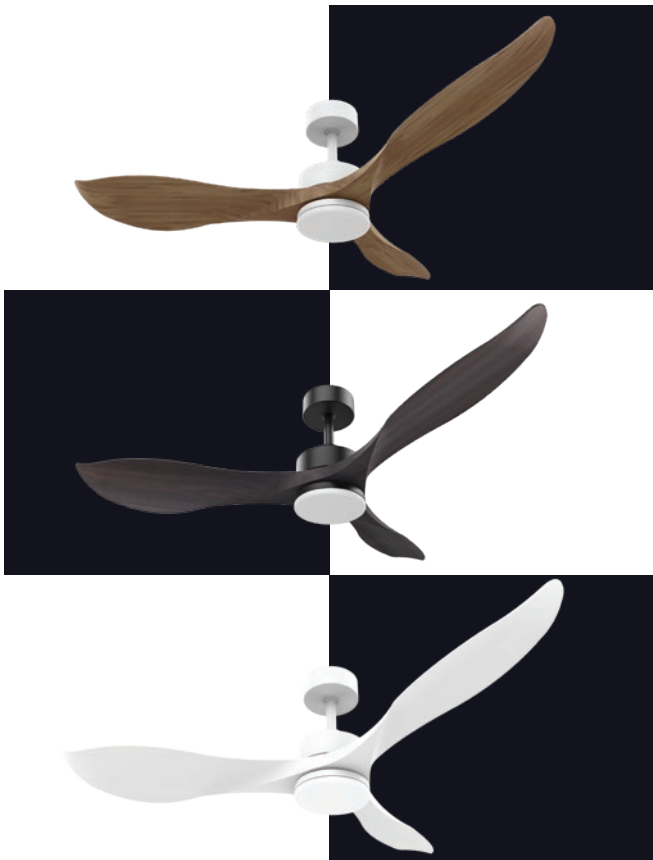

מק"טים: NTP-VIT53-WHBW-LED
NTP-VIT53-BKWN-LED
NTP-VIT53-WH-LED

מאורר תקרה דקורטיבי מבית המותג NORTHER. בקוטר 53", מתאים לחדר/חלל בגודל עד 32m². מנוע DC עוצמתי ושקט במיוחד בעל יעילות אנרגטית גבוהה, הפעלה באמצעות שלט. 6 מהירויות. גוף תאורה לד הספק 18W, גוון אור משתנה מגיע בלבן, לבן-עץ ושחור-עץ אגוז. 10 שנות אחריות על המנוע ושנה אחריות על חלקים.

נתונים טכניים

כללי	
VITA	סדרה
שלט	הפעלה באמצעות
6	מספר מהירויות
פונקציות מיוחדות	טיימר, מצב חורף (פעולה הפוכה של המאורר)
46	עוצמת רעש db
197	זרימת אוויר m ³ /Min
עד 32 מ"ר	מתאים לחדר/חלל בגודל עד (m ²)
באמצעות מוט בלבד (כלול)	סוג התקנה
10 שנים על המנוע, שנה על גוף המאורר	שנות אחריות

מנוע	
DC Motor	סוג מנוע
185	סיבובי מנוע לדקה (max)
40W	הספק מנוע בוואט (max)

גוף	
53"	קוטר באינץ'
134.5	קוטר בס"מ
18W LED	סוג גוף תאורה
IP20 - שימוש פנימי	דרגת אטימות
3	מספר להבים
ABS	חומר גלם להבים
עץ/עץ אגוז/לבן	צבע כנפיים
לבן/שחור/לבן	גימור גוף
12.5/25	אורך מוט (ס"מ)