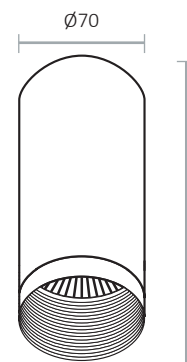

**מבנה**

גוף יציקת אלומיניום, עדשה COB רפלקטור למניעת סינוור

**גימור**

שחור / לבן

**מקור האור**

מודול לד מקצועי באיכות גבוהה ונצילות אורית גבוהה 90Lm/W מקדם מסירות צבע CRI 80

**אופטיקה/עדשה**

COB רפלקטור למניעת סינוור. זווית הארה 24 מעלות

**שנות אחריות**

שנתיים

**ישומים:**

צילינדר צמוד תקרה מסדרת FIX. אידיאלי להארת סלונים, מבואות, פינות אוכל, משרדים וכו'.

נתונים טכניים

קוטר (mm)	גובה (mm)	זווית הארה	מבנה גוף	לומן Max	גוון אור	רמת אטימות	צבע הגוף	הספק Max	תיאור	מק"ט
Ø70	103	24°	גוף יציקת אלומיניום	1080Lm	3000K	IP20	שחור	12W	צילינדר צמוד תקרה	FIX-CL-12W-W-BK
Ø70	103	24°	גוף יציקת אלומיניום	1080Lm	3000K	IP20	לבן	12W	צילינדר צמוד תקרה	FIX-CL-12W-W-WH
Ø70	118	24°	גוף יציקת אלומיניום	1620Lm	3000K	IP20	שחור	18W	צילינדר צמוד תקרה	FIX-CL-18W-W-BK
Ø70	118	24°	גוף יציקת אלומיניום	1620Lm	3000K	IP20	לבן	18W	צילינדר צמוד תקרה	FIX-CL-18W-W-WH
Ø70	138	24°	גוף יציקת אלומיניום	2160Lm	3000K	IP20	שחור	24W	צילינדר צמוד תקרה	FIX-CL-24W-W-BK
Ø70	138	24°	גוף יציקת אלומיניום	2160Lm	3000K	IP20	לבן	24W	צילינדר צמוד תקרה	FIX-CL-24W-W-WH

שרטוט

12W

18W

24W