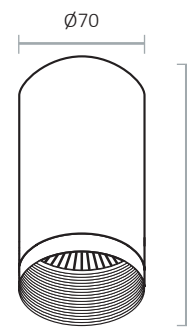

**מבנה**

גוף יציקת אלומיניום, עדשה COB רפלקטור למניעת סינוור

**גימור**

שחור / לבן

**מקור האור**

מודול לד מקצועי באיכות גבוהה ונצילות אורית גבוהה 90Lm/W מקדם מסירות צבע CRI 80

**אופטיקה/עדשה**

COB רפלקטור למניעת סינוור. זווית הארה 24 מעלות

**שנות אחריות**

שנתיים

**ישומים:**

צילינדר צמוד תקרה מסדרת FIX. אידיאלי להארת סלונים, מבואות, פינות אוכל, משרדים וכו'.

נתונים טכניים

קוטר (mm)	גובה (mm)	זווית הארה	מבנה גוף	לומן Max	גוון אור	רמת אטימות	צבע הגוף	הספק Max	תיאור	מק"ט
Ø70	103	24°	גוף יציקת אלומיניום	1080Lm	3000K	IP20	שחור	12W	צילינדר צמוד תקרה	FIX-CL-12W-W-BK
Ø70	103	24°	גוף יציקת אלומיניום	1080Lm	3000K	IP20	לבן	12W	צילינדר צמוד תקרה	FIX-CL-12W-W-WH
Ø70	118	24°	גוף יציקת אלומיניום	1620Lm	3000K	IP20	שחור	18W	צילינדר צמוד תקרה	FIX-CL-18W-W-BK
Ø70	118	24°	גוף יציקת אלומיניום	1620Lm	3000K	IP20	לבן	18W	צילינדר צמוד תקרה	FIX-CL-18W-W-WH
Ø70	138	24°	גוף יציקת אלומיניום	2160Lm	3000K	IP20	שחור	24W	צילינדר צמוד תקרה	FIX-CL-24W-W-BK
Ø70	138	24°	גוף יציקת אלומיניום	2160Lm	3000K	IP20	לבן	24W	צילינדר צמוד תקרה	FIX-CL-24W-W-WH

שרטוט

12W

18W

24W