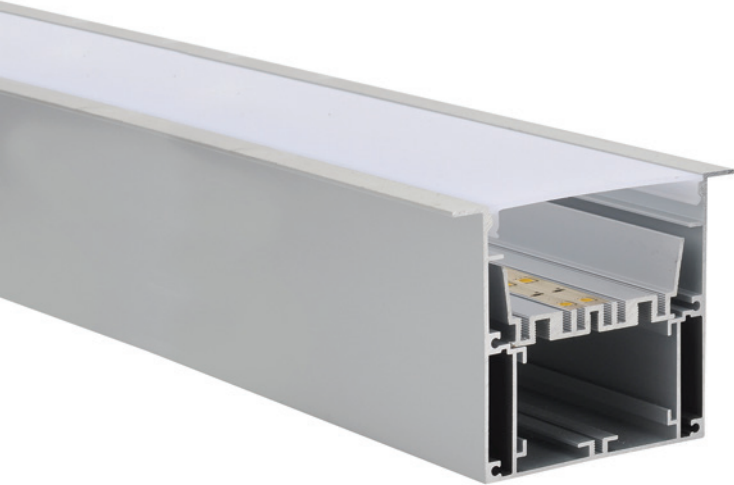

# פרופיל שקוע תקרה 95X75

## פרופיל אלומיניום דקורטיבי שקוע תקרה

פרופיל שקוע תקרה קבלת גימור אחיד ונקי בעזרת כנפי הפרופיל. ניתן לשימוש והתקנה כמקור אור ראשי או ליצירת אירה על פי דרישה. פרופיל האלומיניום מצופה אנודייז לקבלת תוצאות הארה מקסימליות ואיכות גבוהה, כיסוי פוליקרבונט עם הגנת UV. מתאים לבתים פרטיים, משרדים, תעשייה, ספריות, חנויות, בתי מלון, מרכזים מסחריים ועוד. ניתן להתקנה אנכית/אופקית בתקרה/בקיר

### מבנה

גוף אלומיניום וכיסוי PC עם הגנת UV