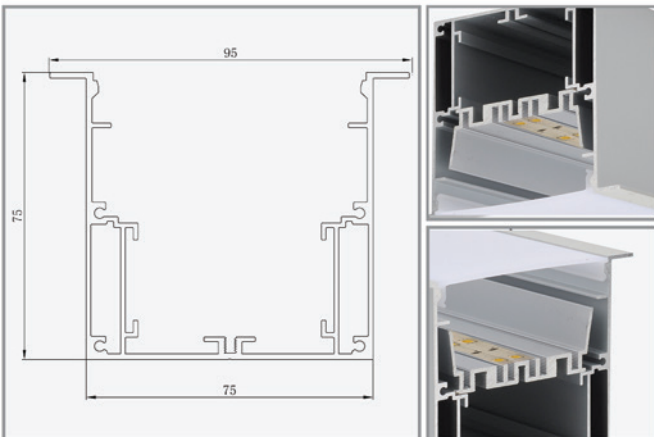

### נתונים טכניים

H רוחב (mm)	גובה (mm)	זווית הארה	Lm/W Max	לומן (lm)	גוון אור (K)	רמת אטימות	הספק (W±5%)	מבנה/גימור	מק"ט
75	95	-	140	6000	לבחירה	IP20	40W	פרופיל שקוע, אלומיניום	PR-9575-AL-R-40W
75	95	-	140	7840	לבחירה	IP20	56W	פרופיל שקוע, אלומיניום	PR-9575-AL-R-56W