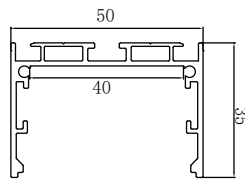

דגם: 95x75

- PR-9575-AL-R-40W
- PR-9575-AL-R-56W

דגם: 50x35

- לבן PR-5035-W-R-14.4W
- לבן PR-5035-W-R-28W
- שחור PR-5035-BK-R-14.4W
- שחור PR-5035-BK-R-28W

דגם: 65x35

- לבן PR-6535-W-R-28W
- לבן PR-6535-W-R-40W
- לבן PR-6535-W-R-56W
- שחור PR-6535-BK-R-28W
- שחור PR-6535-BK-R-40W
- שחור PR-6535-BK-R-56W

פרופיל צמוד תקרה/קיר

דגם: 50x35

- PR-5035-AL-S-28W
- PR-5035-AL-S-40W
- PR-5035-AL-S-56W
- לבן PR-5035-W-S-28W
- לבן PR-5035-W-S-40W
- לבן PR-5035-W-S-56W
- שחור PR-5035-BK-S-28W
- שחור PR-5035-BK-S-40W
- שחור PR-5035-BK-S-56W

פרופיל נגרות / הריטים

חיצוני / תלוי

דגם: 16x16

PR-CORNER16-AL-9.6W
PR-CORNER16-AL-14.4W
לבן PR-CORNER16-W-9.6W
לבן PR-CORNER16-W-14.4W

חיצוני

דגם: 12x08

PR-1208-AL-S-4.8W
PR-1208-AL-S-9.6W
PR-1208-AL-S-14.4W
לבן PR-1208-W-S-4.8W
לבן PR-1208-W-S-9.6W
לבן PR-1208-W-S-14.4W