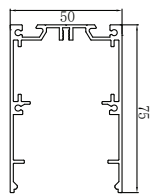

דגם: 35x35

- לבן PR-3535-WH-S-14.4W
- לבן PR-3535-WH-S-28W
- שחור PR-3535-BK-S-14.4W
- שחור PR-3535-BK-S-28W

דגם: 50x75

- PR-5075-AL-S-28W
- לבן PR-5075-W-S-28W
- לבן PR-5075-W-S-40W
- שחור PR-5075-BK-S-28W
- שחור PR-5075-BK-S-40W

פרופיל נגרות / הריטים

חיצוני / תלוי

דגם: 16x16

PR-CORNER16-AL-9.6W
PR-CORNER16-AL-14.4W
לבן PR-CORNER16-W-9.6W
לבן PR-CORNER16-W-14.4W

חיצוני

דגם: 12x08

PR-1208-AL-S-4.8W
PR-1208-AL-S-9.6W
PR-1208-AL-S-14.4W
לבן PR-1208-W-S-4.8W
לבן PR-1208-W-S-9.6W
לבן PR-1208-W-S-14.4W