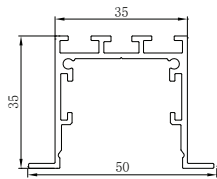

דגם: 95x75

- PR-9575-AL-R-40W
- PR-9575-AL-R-56W

דגם: 50x35

- לבן PR-5035-W-R-14.4W
- לבן PR-5035-W-R-28W
- שחור PR-5035-BK-R-14.4W
- שחור PR-5035-BK-R-28W

דגם: 65x35

- לבן PR-6535-W-R-28W
- לבן PR-6535-W-R-40W
- לבן PR-6535-W-R-56W
- שחור PR-6535-BK-R-28W
- שחור PR-6535-BK-R-40W
- שחור PR-6535-BK-R-56W

פרופיל צמוד תקרה/קיר

דגם: 50x35

- PR-5035-AL-S-28W
- PR-5035-AL-S-40W
- PR-5035-AL-S-56W
- לבן PR-5035-W-S-28W
- לבן PR-5035-W-S-40W
- לבן PR-5035-W-S-56W
- שחור PR-5035-BK-S-28W
- שחור PR-5035-BK-S-40W
- שחור PR-5035-BK-S-56W

פרופיל נגרות / הריטים

חיצוני / תלוי

דגם: 16x16

PR-CORNER16-AL-9.6W
PR-CORNER16-AL-14.4W
לבן PR-CORNER16-W-9.6W
לבן PR-CORNER16-W-14.4W

חיצוני

דגם: 12x08

PR-1208-AL-S-4.8W
PR-1208-AL-S-9.6W
PR-1208-AL-S-14.4W
לבן PR-1208-W-S-4.8W
לבן PR-1208-W-S-9.6W
לבן PR-1208-W-S-14.4W