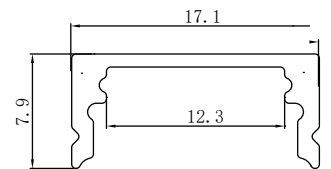

דגם: 50x35

PR-5035-AL-T-28W
PR-5035-AL-T-40W
PR-5035-AL-T-56W
לבן PR-5035-W-T-14.4W
לבן PR-5035-W-T-28W
לבן PR-5035-W-T-40W
לבן PR-5035-W-T-56W
שחור PR-5035-BK-T-14.4W
שחור PR-5035-BK-T-28W
שחור PR-5035-BK-T-40W
שחור PR-5035-BK-T-56W

פרופיל נגרות / הריטים

חיצוני / תלוי

דגם: 16x16

PR-CORNER16-AL-9.6W
PR-CORNER16-AL-14.4W
לבן PR-CORNER16-W-9.6W
לבן PR-CORNER16-W-14.4W

חיצוני

דגם: 12x08

PR-1208-AL-S-4.8W
PR-1208-AL-S-9.6W
PR-1208-AL-S-14.4W
לבן PR-1208-W-S-4.8W
לבן PR-1208-W-S-9.6W
לבן PR-1208-W-S-14.4W

חיצוני

דגם: 20x13.9

PR-RD20-AL-9.6W
PR-RD20-AL-14.4W

דגם: 23x13

לבן PR-2313-W-R-4.8W
לבן PR-2313-W-R-9.6W
לבן PR-2313-W-R-14.4W
לבן PR-2313-W-R-28W
שחור PR-2313-BK-R-28W

פרופיל תלוי תאורת UP&DOWN

דגם: 50x90