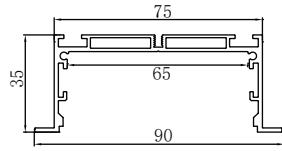

דגם: 95x75

- PR-9575-AL-R-40W
- PR-9575-AL-R-56W

דגם: 50x35

- לבן PR-5035-W-R-14.4W
- לבן PR-5035-W-R-28W
- שחור PR-5035-BK-R-14.4W
- שחור PR-5035-BK-R-28W

דגם: 65x35

- לבן PR-6535-W-R-28W
- לבן PR-6535-W-R-40W
- לבן PR-6535-W-R-56W
- שחור PR-6535-BK-R-28W
- שחור PR-6535-BK-R-40W
- שחור PR-6535-BK-R-56W

פרופיל נגרות / הריטים

חיצוני / תלוי

דגם: 16x16

PR-CORNER16-AL-9.6W
PR-CORNER16-AL-14.4W
לבן PR-CORNER16-W-9.6W
לבן PR-CORNER16-W-14.4W

חיצוני

דגם: 12x08

PR-1208-AL-S-4.8W
PR-1208-AL-S-9.6W
PR-1208-AL-S-14.4W
לבן PR-1208-W-S-4.8W
לבן PR-1208-W-S-9.6W
לבן PR-1208-W-S-14.4W