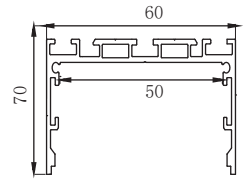

דגם: 60x70

דגם: 50x75

- PR-6070-AL-S-28W ☐
- PR-6070-AL-S-40W ☐
- PR-6070-AL-S-56W ☐
- לבן PR-6070-W-S-28W ☐
- לבן PR-6070-W-S-40W ☐
- לבן PR-6070-W-S-56W ☐
- שחור PR-6070-BK-S-28W ☐
- שחור PR-6070-BK-S-40W ☐
- שחור PR-6070-BK-S-56W ☐