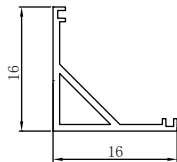

דגם: 50x35

PR-5035-AL-T-28W
PR-5035-AL-T-40W
PR-5035-AL-T-56W
לבן PR-5035-W-T-14.4W
לבן PR-5035-W-T-28W
לבן PR-5035-W-T-40W
לבן PR-5035-W-T-56W
שחור PR-5035-BK-T-14.4W
שחור PR-5035-BK-T-28W
שחור PR-5035-BK-T-40W
שחור PR-5035-BK-T-56W

פרופיל נגרות / הריטים

חיצוני / תלוי

דגם: 16x16

PR-CORNER16-AL-9.6W
PR-CORNER16-AL-14.4W
לבן PR-CORNER16-W-9.6W
לבן PR-CORNER16-W-14.4W

חיצוני

דגם: 12x08

PR-1208-AL-S-4.8W
PR-1208-AL-S-9.6W
PR-1208-AL-S-14.4W
לבן PR-1208-W-S-4.8W
לבן PR-1208-W-S-9.6W
לבן PR-1208-W-S-14.4W

חיצוני

דגם: 20x13.9

PR-RD20-AL-9.6W
PR-RD20-AL-14.4W

דגם: 23x13

לבן PR-2313-W-R-4.8W
לבן PR-2313-W-R-9.6W
לבן PR-2313-W-R-14.4W
לבן PR-2313-W-R-28W
שחור PR-2313-BK-R-28W

פרופיל תלוי תאורת UP&DOWN

דגם: 50x90