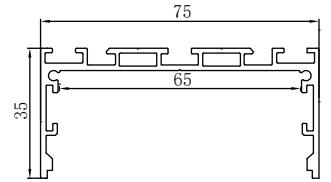

דגם: 75x35

PR-7535-AL-T-40W ☐
PR-7535-AL-T-56W ☐