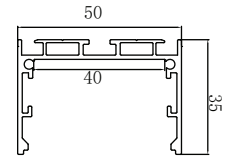

דגם: 50x35

PR-5035-AL-T-28W ☐
PR-5035-AL-T-40W ☐
PR-5035-AL-T-56W ☐
לבן PR-5035-W-T-14.4W ☐
לבן PR-5035-W-T-28W ☐
לבן PR-5035-W-T-40W ☐
לבן PR-5035-W-T-56W ☐
שחור PR-5035-BK-T-14.4W ☐
שחור PR-5035-BK-T-28W ☐
שחור PR-5035-BK-T-40W ☐
שחור PR-5035-BK-T-56W ☐

פרופיל נגרות / הריטים