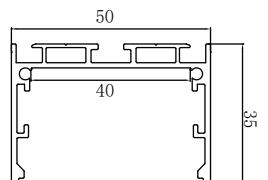

- PR-5035-AL-H-28W ☐
- PR-5035-AL-H-40W ☐
- PR-5035-AL-H-56W ☐
- לבן PR-5035-W-H-14.4W ☐
- לבן PR-5035-W-H-28W ☐
- לבן PR-5035-W-H-40W ☐
- לבן PR-5035-W-H-56W ☐
- שחור PR-5035-BK-H-14.4W ☐
- שחור PR-5035-BK-H-28W ☐
- שחור PR-5035-BK-H-40W ☐
- שחור PR-5035-BK-H-56W ☐