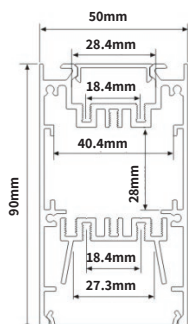

פרופיל נגרות / הריטים

חיצוני / תלוי

דגם: 16x16

PR-CORNER16-AL-9.6W
PR-CORNER16-AL-14.4W
לבן PR-CORNER16-W-9.6W
לבן PR-CORNER16-W-14.4W

חיצוני

דגם: 12x08

PR-1208-AL-S-4.8W
PR-1208-AL-S-9.6W
PR-1208-AL-S-14.4W
לבן PR-1208-W-S-4.8W
לבן PR-1208-W-S-9.6W
לבן PR-1208-W-S-14.4W

חיצוני

דגם: 20x13.9

PR-RD20-AL-9.6W
PR-RD20-AL-14.4W

דגם: 23x13

לבן PR-2313-W-R-4.8W
לבן PR-2313-W-R-9.6W
לבן PR-2313-W-R-14.4W
לבן PR-2313-W-R-28W
שחור PR-2313-BK-R-28W

פרופיל תלוי תאורת UP&DOWN

דגם: 50x90