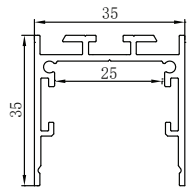

- לבן PR-3535-WH-S-14.4W ☐
- לבן PR-3535-WH-S-28W ☐
- שחור PR-3535-BK-S-14.4W ☐
- שחור PR-3535-BK-S-28W ☐