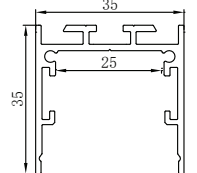

דגם: 35x35

- לבן PR-3535-WH-S-14.4W
- לבן PR-3535-WH-S-28W
- שחור PR-3535-BK-S-14.4W
- שחור PR-3535-BK-S-28W

דגם: 50x75

- PR-5075-AL-S-28W
- לבן PR-5075-W-S-28W
- לבן PR-5075-W-S-40W
- שחור PR-5075-BK-S-28W
- שחור PR-5075-BK-S-40W

פרופיל תלוי

דגם: 50x75

- PR-5075-AL-H-28W
- לבן PR-5075-W-H-28W
- לבן PR-5075-W-H-40W
- שחור PR-5075-BK-H-28W
- שחור PR-5075-BK-H-40W

דגם: 35x35

- לבן PR-3535-WH-H-14.4W
- לבן PR-3535-WH-H-28W
- שחור PR-3535-BK-H-14.4W
- שחור PR-3535-BK-H-28W

פרופיל נגרות / הריטים

חיצוני / תלוי

דגם: 16x16

PR-CORNER16-AL-9.6W
PR-CORNER16-AL-14.4W
לבן PR-CORNER16-W-9.6W
לבן PR-CORNER16-W-14.4W

חיצוני

דגם: 12x08

PR-1208-AL-S-4.8W
PR-1208-AL-S-9.6W
PR-1208-AL-S-14.4W
לבן PR-1208-W-S-4.8W
לבן PR-1208-W-S-9.6W
לבן PR-1208-W-S-14.4W