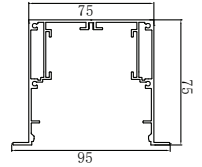

דגם: 95x75

- PR-9575-AL-R-40W
- PR-9575-AL-R-56W

דגם: 50x35

- לבן PR-5035-W-R-14.4W
- לבן PR-5035-W-R-28W
- שחור PR-5035-BK-R-14.4W
- שחור PR-5035-BK-R-28W

דגם: 65x35

- לבן PR-6535-W-R-28W
- לבן PR-6535-W-R-40W
- לבן PR-6535-W-R-56W
- שחור PR-6535-BK-R-28W
- שחור PR-6535-BK-R-40W
- שחור PR-6535-BK-R-56W

פרופיל נגרות / הריטים

חיצוני / תלוי

דגם: 16x16

PR-CORNER16-AL-9.6W
PR-CORNER16-AL-14.4W
לבן PR-CORNER16-W-9.6W
לבן PR-CORNER16-W-14.4W

חיצוני

דגם: 12x08

PR-1208-AL-S-4.8W
PR-1208-AL-S-9.6W
PR-1208-AL-S-14.4W
לבן PR-1208-W-S-4.8W
לבן PR-1208-W-S-9.6W
לבן PR-1208-W-S-14.4W