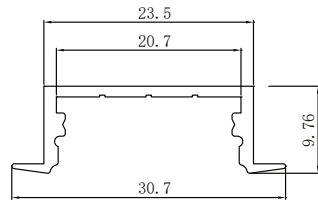

פרופיל נגרות / הריטים שקוע

דגם: 30x09

PR-3009-AL-R-9.6W ☐
PR-3009-AL-R-14.4W ☐
לבן PR-3009-W-R-9.6W ☐
לבן PR-3009-W-R-14.4W ☐
לבן PR-3009-W-R-28W ☐
לבן PR-3009-W-R-28W-24v ☐
שחור PR-3009-BK-R-14.4W ☐
שחור PR-3009-BK-R-28W ☐
שחור PR-3009-BK-R-28W-24v ☐