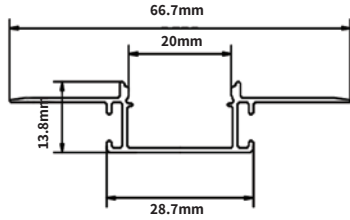

שם בית העסק המזמין: _____ תאריך: _____
שם המזמין: _____ טלפון נייד: _____ מס' הזמנה: _____

פרופיל טרימלס

דגם: 61x14

PR-GV6114-W-14.4W ☐
PR-GV6114-W-28W ☐