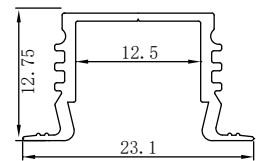

דגם: 50x35

PR-5035-AL-T-28W
PR-5035-AL-T-40W
PR-5035-AL-T-56W
לבן PR-5035-W-T-14.4W
לבן PR-5035-W-T-28W
לבן PR-5035-W-T-40W
לבן PR-5035-W-T-56W
שחור PR-5035-BK-T-14.4W
שחור PR-5035-BK-T-28W
שחור PR-5035-BK-T-40W
שחור PR-5035-BK-T-56W

פרופיל נגרות / הריטים

חיצוני / תלוי

דגם: 16x16

PR-CORNER16-AL-9.6W
PR-CORNER16-AL-14.4W
לבן PR-CORNER16-W-9.6W
לבן PR-CORNER16-W-14.4W

חיצוני

דגם: 12x08

PR-1208-AL-S-4.8W
PR-1208-AL-S-9.6W
PR-1208-AL-S-14.4W
לבן PR-1208-W-S-4.8W
לבן PR-1208-W-S-9.6W
לבן PR-1208-W-S-14.4W

חיצוני

דגם: 20x13.9

PR-RD20-AL-9.6W
PR-RD20-AL-14.4W

דגם: 23x13

לבן PR-2313-W-R-4.8W
לבן PR-2313-W-R-9.6W
לבן PR-2313-W-R-14.4W
לבן PR-2313-W-R-28W
שחור PR-2313-BK-R-28W

פרופיל תלוי תאורת UP&DOWN

דגם: 50x90