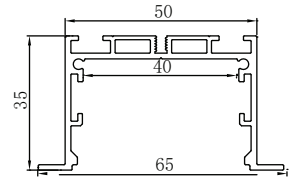

דגם: 95x75

- PR-9575-AL-R-40W
- PR-9575-AL-R-56W

דגם: 50x35

- לבן PR-5035-W-R-14.4W
- לבן PR-5035-W-R-28W
- שחור PR-5035-BK-R-14.4W
- שחור PR-5035-BK-R-28W

דגם: 65x35

- לבן PR-6535-W-R-28W
- לבן PR-6535-W-R-40W
- לבן PR-6535-W-R-56W
- שחור PR-6535-BK-R-28W
- שחור PR-6535-BK-R-40W
- שחור PR-6535-BK-R-56W

פרופיל צמוד תקרה/קיר

דגם: 50x35

- PR-5035-AL-S-28W
- PR-5035-AL-S-40W
- PR-5035-AL-S-56W
- לבן PR-5035-W-S-28W
- לבן PR-5035-W-S-40W
- לבן PR-5035-W-S-56W
- שחור PR-5035-BK-S-28W
- שחור PR-5035-BK-S-40W
- שחור PR-5035-BK-S-56W

פרופיל נגרות / הריטים

חיצוני / תלוי

דגם: 16x16

PR-CORNER16-AL-9.6W
PR-CORNER16-AL-14.4W
לבן PR-CORNER16-W-9.6W
לבן PR-CORNER16-W-14.4W

חיצוני

דגם: 12x08

PR-1208-AL-S-4.8W
PR-1208-AL-S-9.6W
PR-1208-AL-S-14.4W
לבן PR-1208-W-S-4.8W
לבן PR-1208-W-S-9.6W
לבן PR-1208-W-S-14.4W