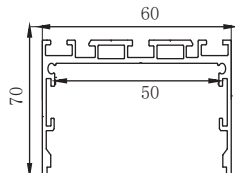

- PR-6070-AL-H-28W ☐
- PR-6070-AL-H-40W ☐
- PR-6070-AL-H-56W ☐
- לבן PR-6070-W-H-14.4W ☐
- לבן PR-6070-W-H-28W ☐
- לבן PR-6070-W-H-40W ☐
- לבן PR-6070-W-H-56W ☐
- שחור PR-6070-BK-H-14.4W ☐
- שחור PR-6070-BK-H-28W ☐
- שחור PR-6070-BK-H-40W ☐
- שחור PR-6070-BK-H-56W ☐