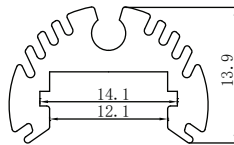

חיצוני

דגם: 20x13.9

PR-RD20-AL-9.6W ☐
PR-RD20-AL-14.4W ☐