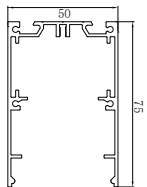

דגם: 35x35

- לבן PR-3535-WH-S-14.4W
- לבן PR-3535-WH-S-28W
- שחור PR-3535-BK-S-14.4W
- שחור PR-3535-BK-S-28W

דגם: 50x75

- PR-5075-AL-S-28W
- לבן PR-5075-W-S-28W
- לבן PR-5075-W-S-40W
- שחור PR-5075-BK-S-28W
- שחור PR-5075-BK-S-40W

פרופיל תלוי

דגם: 50x75

- PR-5075-AL-H-28W
- לבן PR-5075-W-H-28W
- לבן PR-5075-W-H-40W
- שחור PR-5075-BK-H-28W
- שחור PR-5075-BK-H-40W

דגם: 35x35

- לבן PR-3535-WH-H-14.4W
- לבן PR-3535-WH-H-28W
- שחור PR-3535-BK-H-14.4W
- שחור PR-3535-BK-H-28W