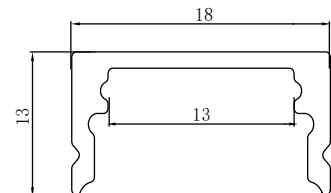

פרופיל צמוד תקרה מוגן מים IP65

דגם: 18x13

PR-WP1813-S-9.6W ☐
PR-WP1813-S-14.4W ☐