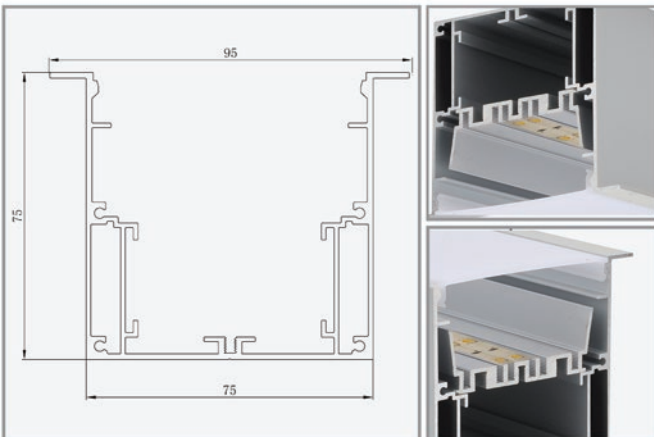

### נתונים טכניים

H רוחב (mm)	גובה (mm)	זווית הארה	Lm/W Max	לומן (lm)	גוון אור (K)	רמת אטימות	הספק (W±5%)	מבנה/גימור	מק"ט
75	95	-	140	6000	לבחירה	IP20	40W	פרופיל שקוע, אלומיניום	PR-9575-AL-R-40W
75	95	-	140	7840	לבחירה	IP20	56W	פרופיל שקוע, אלומיניום	PR-9575-AL-R-56W