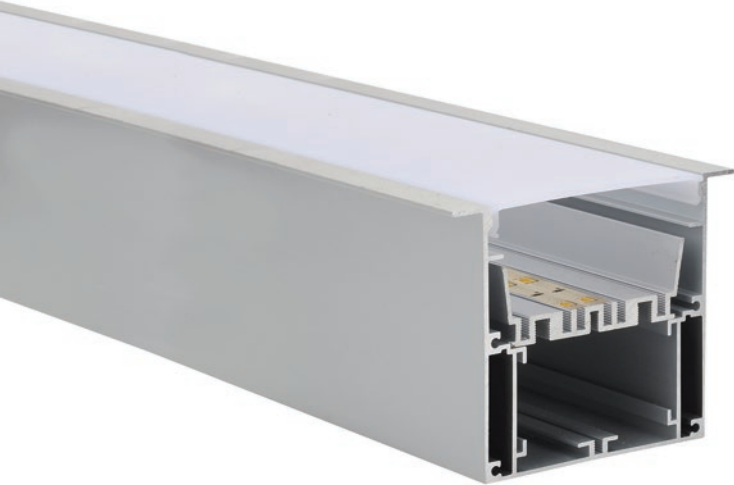

# פרופיל שקוע תקרה 95X75

## פרופיל אלומיניום דקורטיבי שקוע תקרה

פרופיל שקוע תקרה קבלת גימור אחיד ונקי בעזרת כנפי הפרופיל. ניתן לשימוש והתקנה כמקור אור ראשי או ליצירת אירה על פי דרישה. פרופיל האלומיניום מצופה אנודייז לקבלת תוצאות הארה מקסימליות ואיכות גבוהה, כיסוי פוליקרבונט עם הגנת UV. מתאים לבתים פרטיים, משרדים, תעשייה, ספריות, חנויות, בתי מלון, מרכזים מסחריים ועוד. ניתן להתקנה אנכית/אופקית בתקרה/בקיר

### מבנה

גוף אלומיניום וכיסוי PC עם הגנת UV