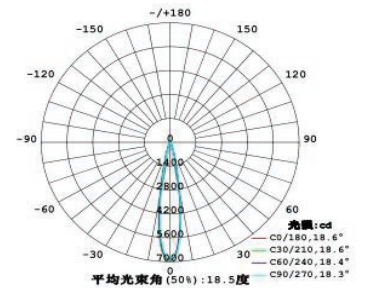

עקומות פוטומטריות