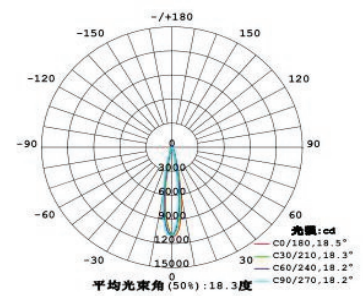

מק"ט	תיאור	הספק	גוון אור (K)	לומן (lm)	Lm/Watt	צבע גוף	גובה (mm)	רוחב (mm)	אורך (mm)
FS-pixel-12W-C-BK	ספוט מתכוונן לפס צבירה חד פאזי	12W	4000K	1080	90	שחור	160	70	109
FS-pixel-12W-C-WH	ספוט מתכוונן לפס צבירה חד פאזי	12W	4000K	1080	90	לבן	160	70	109
FS-pixel-12W-W-BK	ספוט מתכוונן לפס צבירה חד פאזי	12W	3000K	1080	90	שחור	160	70	109
FS-pixel-12W-W-WH	ספוט מתכוונן לפס צבירה חד פאזי	12W	3000K	1080	90	לבן	160	70	109
FS-pixel-24W-C-BK	ספוט מתכוונן לפס צבירה חד פאזי	24W	4000K	2160	90	שחור	160	70	144.5
FS-pixel-24W-C-WH	ספוט מתכוונן לפס צבירה חד פאזי	24W	4000K	2160	90	לבן	160	70	144.5
FS-pixel-24W-W-BK	ספוט מתכוונן לפס צבירה חד פאזי	24W	3000K	2160	90	שחור	160	70	144.5
FS-pixel-24W-W-WH	ספוט מתכוונן לפס צבירה חד פאזי	24W	3000K	2160	90	לבן	160	70	144.5
FS-pixel-35W-C-BK	ספוט מתכוונן לפס צבירה חד פאזי	35W	4000K	3150	90	שחור	177	80	160
FS-pixel-35W-C-WH	ספוט מתכוונן לפס צבירה חד פאזי	35W	4000K	3150	90	לבן	177	80	160
FS-pixel-35W-W-BK	ספוט מתכוונן לפס צבירה חד פאזי	35W	4000K	3150	90	שחור	177	80	160
FS-pixel-35W-W-WH	ספוט מתכוונן לפס צבירה חד פאזי	35W	4000K	3150	90	לבן	177	80	160

35W