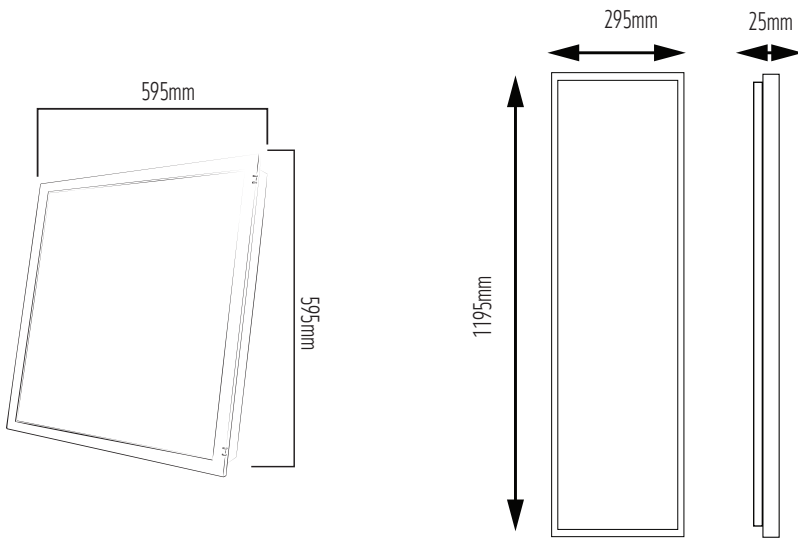

SLIM LED Back Light

פנלים מקצועיים לתקרות אקוסטיות