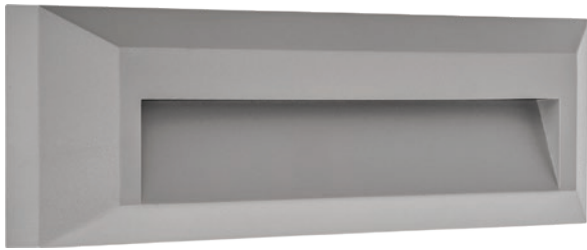

גוף תאורה צמוד קיר/חומה

סדרת צמודי קיר / חומה מוגני מים בעיצוב מודרני.
הרכבה קלה ללא צורך בחציבה ותחזוקה קלה.
זמין בצבעים שחור, לבן ואפור. עמיד בקרינת UV.
מגיע בגווני אור 3000K-6500K. ישנם גופים המגיעים
עם כפתור לבחירת גוון האור הרצוי. רמת אטימות IP65.
אידיאלי לשימוש בחצרות, כניסות לבתים, תאורה היקפית ועוד.

מבנה

בסיס ABS כיסוי PC
עמיד בקרינת UV

גימור

לבן מט
אפור מט
שחור מט

מקור האור

מודול לד באיכות גבוהה
ונצילות אורית 80lm
מקדם מסירת צבע CRI 80

מתח כניסה

AC220-240V

ישומים:

גוף תאורה צמוד קיר/חומה אידיאלי לשימוש
בחצרות, כניסות לבתים, תאורה היקפית ועוד.

נתונים טכניים וואלי

מק"ט	תיאור	הספק	צבע הגוף	גוון אור (K)	לומן	מבנה גוף	גובה (mm)	עומק (mm)	רוחב (mm)
wall-2301-6W-BL-GY	צמוד קיר/חומה	6W	אפור	כחול	480	ABS+PC	80	27	230
wall-2301-6W-C-BK	צמוד קיר/חומה	6W	שחור	4000K	480	ABS+PC	80	27	230
wall-2301-6W-D-BK	צמוד קיר/חומה	6W	שחור	6500K	480	ABS+PC	80	27	230
wall-2301-6W-W-BK	צמוד קיר/חומה	6W	שחור	3000K	480	ABS+PC	80	27	230
wall-2301-6W-C-GY	צמוד קיר/חומה	6W	אפור	4000K	480	ABS+PC	80	27	230
wall-2301-6W-D-GY	צמוד קיר/חומה	6W	אפור	6500K	480	ABS+PC	80	27	230
wall-2301-6W-W-GY	צמוד קיר/חומה	6W	אפור	3000K	480	ABS+PC	80	27	230
wall-2301-6W-C-WH	צמוד קיר/חומה	6W	לבן	4000K	480	ABS+PC	80	27	230
wall-2301-6W-D-WH	צמוד קיר/חומה	6W	לבן	6500K	480	ABS+PC	80	27	230
wall-2301-6W-W-WH	צמוד קיר/חומה	6W	לבן	3000K	480	ABS+PC	80	27	230