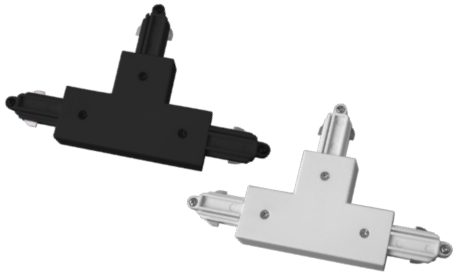

CE RoHS

נתונים טכניים אביזרים חד פאזי

מבנה גוף	רמת אטיחות	צבע גוף	תיאור	מק"ט
פלסטיק	IP20	שחור	מחבר מאריך פנימי שחור לפס צבירה חד-פאזי	OM-CI-I-X3-BK
פלסטיק	IP20	לבן	מחבר מאריך פנימי לבן לפס צבירה חד-פאזי	OM-CI-I-X3-WH
פלסטיק	IP20	שחור	מחבר מאריך חיצוני שחור לפס צבירה חד-פאזי	OM-CI-O-X3-BK
פלסטיק	IP20	לבן	מחבר מאריך חיצוני לבן לפס צבירה חד-פאזי	OM-CI-O-X3-WH
פלסטיק	IP20	שחור	מחבר מאריך L שחור לפס צבירה חד-פאזי	OM-CL-X3-BK
פלסטיק	IP20	לבן	מחבר מאריך L לבן לפס צבירה חד-פאזי	OM-CL-X3-WH
פלסטיק	IP20	שחור	מחבר מאריך L גמיש לבן לפס צבירה חד-פאזי	OM-CLF-X3-BK
פלסטיק	IP20	לבן	מחבר מאריך L גמיש שחור לפס צבירה חד-פאזי	OM-CLF-X3-WH
פלסטיק	IP20	שחור	מחבר מאריך T שחור לפס צבירה חד-פאזי	OM-CT-X3-BK
פלסטיק	IP20	לבן	מחבר מאריך T לבן לפס צבירה חד-פאזי	OM-CT-X3-WH
פלסטיק	IP20	שחור	מחבר מאריך X שחור לפס צבירה חד-פאזי	OM-CX-X3-BK
פלסטיק	IP20	לבן	מחבר מאריך X לבן לפס צבירה חד-פאזי	OM-CX-X3-WH
אלומיניום	IP20	שחור	סט תלייה 2 מטר שחור לפס צבירה חד-פאזי	OM-HKIT-X3-BK
אלומיניום	IP20	לבן	סט תלייה 2 מטר לבן לפס צבירה חד-פאזי	OM-HKIT-X3-WH
פלסטיק	IP20	שחור	מתאם הזנה שחור לפס צבירה חד-פאזי	OM-START-X3-BK
פלסטיק	IP20	לבן	מתאם הזנה לבן לפס צבירה חד-פאזי	OM-START-X3-WH
פלסטיק	IP20	שחור	מתאם סופית שחור לפס צבירה חד פאזי	OM-STOP-X3-BK
פלסטיק	IP20	לבן	מתאם סופית לבן לפס צבירה חד פאזי	OM-STOP-X3-WH
אלומיניום	IP20	שחור	פס צבירה שחור, חד-פאזי, אלומיניום 1 מ'	OM-TCRX3-1M-BK
אלומיניום	IP20	לבן	פס צבירה לבן, חד-פאזי, אלומיניום 1 מ'	OM-TCRX3-1M-WH
אלומיניום	IP20	שחור	פס צבירה שחור, חד-פאזי, אלומיניום 2 מ'	OM-TCRX3-2M-BK
אלומיניום	IP20	לבן	פס צבירה לבן, חד-פאזי, אלומיניום 2 מ'	OM-TCRX3-2M-WH
אלומיניום	IP20	שחור	פס צבירה שחור, חד-פאזי, אלומיניום 3 מ'	OM-TCRX3-3M-BK
אלומיניום	IP20	לבן	פס צבירה לבן, חד-פאזי, אלומיניום 3 מ'	OM-TCRX3-3M-WH

OM-CL-X3
L מחבר מאריך

OM-CI-O-X3
מחבר מאריך חיצוני

OM-CI-I-X3
מחבר מאריך פנימי

OM-CT-X3
מחבר מאריך T

OM-CLF-X3
מחבר מאריך L גמיש

OM-CX-X3
מחבר מאריך X

OM-STOP-X3
מתאם סופית

OM-START-X3
מתאם הזנה