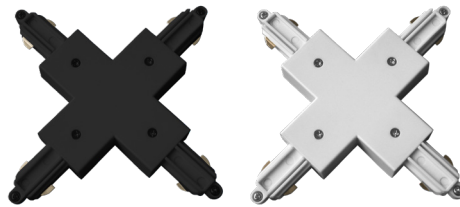

CE RoHS

נתונים טכניים אביזרים חד פאזי

מבנה גוף	רמת אטיחות	צבע גוף	תיאור	מק"ט
פלסטיק	IP20	שחור	מחבר מאריך פנימי שחור לפס צבירה חד-פאזי	OM-CI-I-X3-BK
פלסטיק	IP20	לבן	מחבר מאריך פנימי לבן לפס צבירה חד-פאזי	OM-CI-I-X3-WH
פלסטיק	IP20	שחור	מחבר מאריך חיצוני שחור לפס צבירה חד-פאזי	OM-CI-O-X3-BK
פלסטיק	IP20	לבן	מחבר מאריך חיצוני לבן לפס צבירה חד-פאזי	OM-CI-O-X3-WH
פלסטיק	IP20	שחור	מחבר מאריך L שחור לפס צבירה חד-פאזי	OM-CL-X3-BK
פלסטיק	IP20	לבן	מחבר מאריך L לבן לפס צבירה חד-פאזי	OM-CL-X3-WH
פלסטיק	IP20	שחור	מחבר מאריך L גמיש לבן לפס צבירה חד-פאזי	OM-CLF-X3-BK
פלסטיק	IP20	לבן	מחבר מאריך L גמיש שחור לפס צבירה חד-פאזי	OM-CLF-X3-WH
פלסטיק	IP20	שחור	מחבר מאריך T שחור לפס צבירה חד-פאזי	OM-CT-X3-BK
פלסטיק	IP20	לבן	מחבר מאריך T לבן לפס צבירה חד-פאזי	OM-CT-X3-WH
פלסטיק	IP20	שחור	מחבר מאריך X שחור לפס צבירה חד-פאזי	OM-CX-X3-BK
פלסטיק	IP20	לבן	מחבר מאריך X לבן לפס צבירה חד-פאזי	OM-CX-X3-WH
אלומיניום	IP20	שחור	סט תלייה 2 מטר שחור לפס צבירה חד-פאזי	OM-HKIT-X3-BK
אלומיניום	IP20	לבן	סט תלייה 2 מטר לבן לפס צבירה חד-פאזי	OM-HKIT-X3-WH
פלסטיק	IP20	שחור	מתאם הזנה שחור לפס צבירה חד-פאזי	OM-START-X3-BK
פלסטיק	IP20	לבן	מתאם הזנה לבן לפס צבירה חד-פאזי	OM-START-X3-WH
פלסטיק	IP20	שחור	מתאם סופית שחור לפס צבירה חד פאזי	OM-STOP-X3-BK
פלסטיק	IP20	לבן	מתאם סופית לבן לפס צבירה חד פאזי	OM-STOP-X3-WH
אלומיניום	IP20	שחור	פס צבירה שחור, חד-פאזי, אלומיניום 1 מ'	OM-TCRX3-1M-BK
אלומיניום	IP20	לבן	פס צבירה לבן, חד-פאזי, אלומיניום 1 מ'	OM-TCRX3-1M-WH
אלומיניום	IP20	שחור	פס צבירה שחור, חד-פאזי, אלומיניום 2 מ'	OM-TCRX3-2M-BK
אלומיניום	IP20	לבן	פס צבירה לבן, חד-פאזי, אלומיניום 2 מ'	OM-TCRX3-2M-WH
אלומיניום	IP20	שחור	פס צבירה שחור, חד-פאזי, אלומיניום 3 מ'	OM-TCRX3-3M-BK
אלומיניום	IP20	לבן	פס צבירה לבן, חד-פאזי, אלומיניום 3 מ'	OM-TCRX3-3M-WH

OM-CL-X3
L מחבר מאריך

OM-CI-O-X3
מחבר מאריך חיצוני

OM-CI-I-X3
מחבר מאריך פנימי

OM-CT-X3
מחבר מאריך T

OM-CLF-X3
מחבר מאריך L גמיש

OM-CX-X3
מחבר מאריך X

OM-STOP-X3
מתאם סופית

OM-START-X3
מתאם הזנה