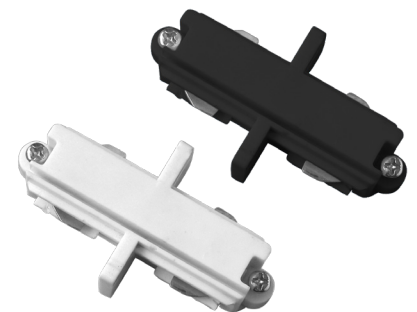

CE RoHS

נתונים טכניים אביזרים חד פאזי

מבנה גוף	רמת אטיחות	צבע גוף	תיאור	מק"ט
פלסטיק	IP20	שחור	מחבר מאריך פנימי שחור לפס צבירה חד-פאזי	OM-CI-I-X3-BK
פלסטיק	IP20	לבן	מחבר מאריך פנימי לבן לפס צבירה חד-פאזי	OM-CI-I-X3-WH
פלסטיק	IP20	שחור	מחבר מאריך חיצוני שחור לפס צבירה חד-פאזי	OM-CI-O-X3-BK
פלסטיק	IP20	לבן	מחבר מאריך חיצוני לבן לפס צבירה חד-פאזי	OM-CI-O-X3-WH
פלסטיק	IP20	שחור	מחבר מאריך L שחור לפס צבירה חד-פאזי	OM-CL-X3-BK
פלסטיק	IP20	לבן	מחבר מאריך L לבן לפס צבירה חד-פאזי	OM-CL-X3-WH
פלסטיק	IP20	שחור	מחבר מאריך L גמיש לבן לפס צבירה חד-פאזי	OM-CLF-X3-BK
פלסטיק	IP20	לבן	מחבר מאריך L גמיש שחור לפס צבירה חד-פאזי	OM-CLF-X3-WH
פלסטיק	IP20	שחור	מחבר מאריך T שחור לפס צבירה חד-פאזי	OM-CT-X3-BK
פלסטיק	IP20	לבן	מחבר מאריך T לבן לפס צבירה חד-פאזי	OM-CT-X3-WH
פלסטיק	IP20	שחור	מחבר מאריך X שחור לפס צבירה חד-פאזי	OM-CX-X3-BK
פלסטיק	IP20	לבן	מחבר מאריך X לבן לפס צבירה חד-פאזי	OM-CX-X3-WH
אלומיניום	IP20	שחור	סט תלייה 2 מטר שחור לפס צבירה חד-פאזי	OM-HKIT-X3-BK
אלומיניום	IP20	לבן	סט תלייה 2 מטר לבן לפס צבירה חד-פאזי	OM-HKIT-X3-WH
פלסטיק	IP20	שחור	מתאם הזנה שחור לפס צבירה חד-פאזי	OM-START-X3-BK
פלסטיק	IP20	לבן	מתאם הזנה לבן לפס צבירה חד-פאזי	OM-START-X3-WH
פלסטיק	IP20	שחור	מתאם סופית שחור לפס צבירה חד פאזי	OM-STOP-X3-BK
פלסטיק	IP20	לבן	מתאם סופית לבן לפס צבירה חד פאזי	OM-STOP-X3-WH
אלומיניום	IP20	שחור	פס צבירה שחור, חד-פאזי, אלומיניום 1 מ'	OM-TCRX3-1M-BK
אלומיניום	IP20	לבן	פס צבירה לבן, חד-פאזי, אלומיניום 1 מ'	OM-TCRX3-1M-WH
אלומיניום	IP20	שחור	פס צבירה שחור, חד-פאזי, אלומיניום 2 מ'	OM-TCRX3-2M-BK
אלומיניום	IP20	לבן	פס צבירה לבן, חד-פאזי, אלומיניום 2 מ'	OM-TCRX3-2M-WH
אלומיניום	IP20	שחור	פס צבירה שחור, חד-פאזי, אלומיניום 3 מ'	OM-TCRX3-3M-BK
אלומיניום	IP20	לבן	פס צבירה לבן, חד-פאזי, אלומיניום 3 מ'	OM-TCRX3-3M-WH

OM-CL-X3
L מחבר מאריך

OM-CI-O-X3
מחבר מאריך חיצוני

OM-CI-I-X3
מחבר מאריך פנימי

OM-CT-X3
מחבר מאריך T

OM-CLF-X3
מחבר מאריך L גמיש

OM-CX-X3
מחבר מאריך X

OM-STOP-X3
מתאם סופית

OM-START-X3
מתאם הזנה