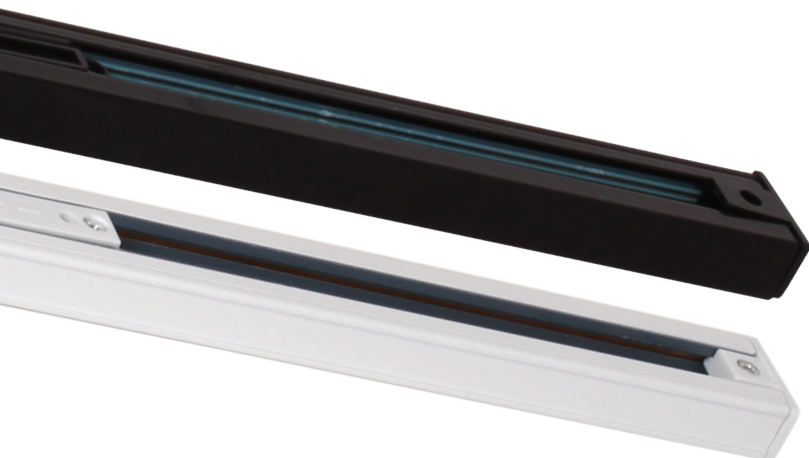

מערכת פסי צבירה חד פאזי, עיצוב מודולרי, התקנה קלה, שליטה על מיקום הגופים ע"י שליפה ומיקומם במקום הרצוי על פס הצבירה. מבחר פסי צבירה ואביזרי קצה. הכל מגיע בצבעים שחור ולבן לבחירה להתאמה מלאה לגופים הנבחרים. שנתיים אחריות מתאים להארת חנויות, קניונים, חדרי הלבשה, סלונים, מטבחים ועוד.

גימור

לבן מט / שחור מט

מתח כניסה

230V/50HZ

תקנים

מכון התקנים הישראלי,
CE/CB-EMC,
תקן פוטו ביולוגי IEC62471,

ישומים:

מגוון פסי צבירה ואביזרים נלווים לפסי צבירה חד פאזים מתאים להארת חנויות, קניונים, חדרי הלבשה, סלונים, מטבחים ועוד.