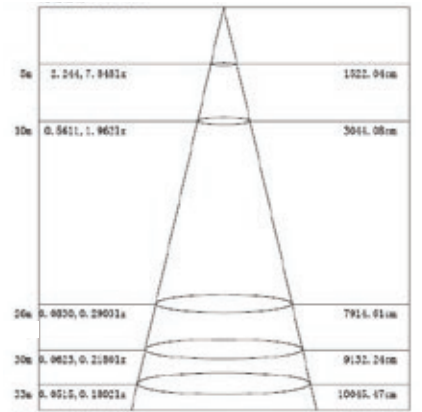

נתונים טכניים פנל מרובע

L אורך (mm)	W רוחב (mm)	H גובה (mm)	פתיח קדח (mm)	Lm/W	לומן (lm)	גוון אור (K)	הספק (W)	CRI	תיאור	ברקוד	מק"ט
120	120	15	110x110	90	540	6500K	6	>80	פנאל לד שקוע תקרה לתקרות גבס	6921850623307	FS-GT10-6W-D-SQ
120	120	15	110x110	90	540	3000K	6	>80	פנאל לד שקוע תקרה לתקרות גבס	6921850623314	FS-GT10-6W-W-SQ
145	145	15	130x130	90	810	4000K	9	>80	פנאל לד שקוע תקרה לתקרות גבס	6921850623338	FS-GT10-9W-C-SQ
145	145	15	130x130	90	810	6500K	9	>80	פנאל לד שקוע תקרה לתקרות גבס	6921850623321	FS-GT10-9W-D-SQ
145	145	15	130x130	90	810	3000K	9	>80	פנאל לד שקוע תקרה לתקרות גבס	6921850623345	FS-GT10-9W-W-SQ
170	170	15	160x160	90	1080	4000K	12	>80	פנאל לד שקוע תקרה לתקרות גבס	6921850623369	FS-GT10-12W-C-SQ
170	170	15	160x160	90	1080	6500K	12	>80	פנאל לד שקוע תקרה לתקרות גבס	6921850623352	FS-GT10-12W-D-SQ
170	170	15	160x160	90	1080	3000K	12	>80	פנאל לד שקוע תקרה לתקרות גבס	6921850623376	FS-GT10-12W-W-SQ
200	200	15	180x180	90	1350	4000K	15	>80	פנאל לד שקוע תקרה לתקרות גבס	6921850623390	FS-GT10-15W-C-SQ
200	200	15	180x180	90	1350	6500K	15	>80	פנאל לד שקוע תקרה לתקרות גבס	6921850623383	FS-GT10-15W-D-SQ
200	200	15	180x180	90	1350	3000K	15	>80	פנאל לד שקוע תקרה לתקרות גבס	6921850623406	FS-GT10-15W-W-SQ
225	225	15	210x210	90	1620	4000K	18	>80	פנאל לד שקוע תקרה לתקרות גבס	6921850623420	FS-GT10-18W-C-SQ
225	225	15	210x210	90	1620	6500K	18	>80	פנאל לד שקוע תקרה לתקרות גבס	6921850623413	FS-GT10-18W-D-SQ
225	225	15	210x210	90	1620	3000K	18	>80	פנאל לד שקוע תקרה לתקרות גבס	6921850623437	FS-GT10-18W-W-SQ
300	300	15	225x225	90	2250	4000K	25	>80	פנאל לד שקוע תקרה לתקרות גבס	6921850623451	FS-GT10-25W-C-SQ
300	300	15	225x225	90	2250	6500K	25	>80	פנאל לד שקוע תקרה לתקרות גבס	6921850623444	FS-GT10-25W-D-SQ
300	300	15	225x225	90	2250	3000K	25	>80	פנאל לד שקוע תקרה לתקרות גבס	6921850623468	FS-GT10-25W-W-SQ

6W

עקומות פוטומטריות

9W

12W

15W

18W

עקומת פוטומטריית

25W