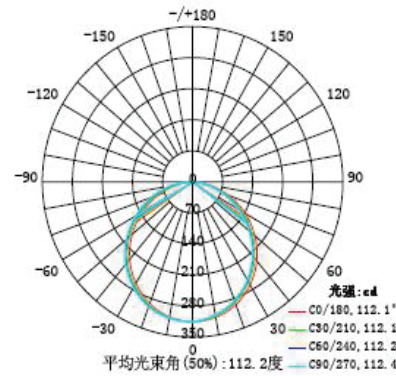

6W

עקומות פוטומטריות

9W

12W

15W

18W

עקומת פוטומטריית

25W