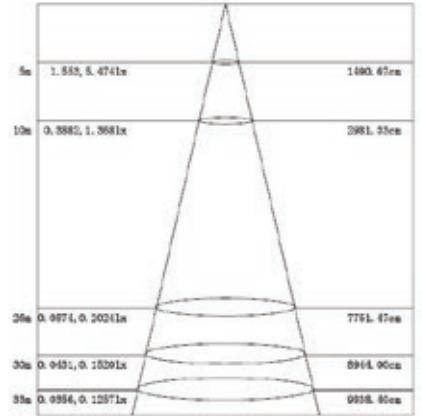

6W

עקומות פוטומטריות