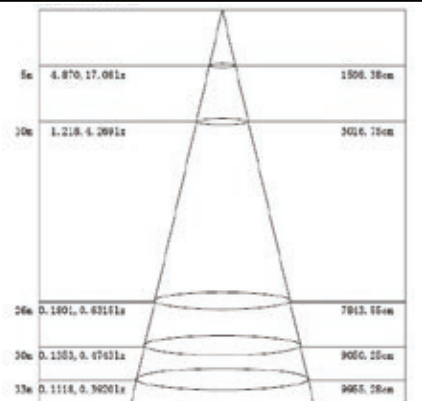

נתונים טכניים פנל מרובע

L אורך (mm)	W רוחב (mm)	H גובה (mm)	פתיח קדח (mm)	Lm/W	לומן (lm)	גוון אור (K)	הספק (W)	CRI	תיאור	ברקוד	מק"ט
120	120	15	110x110	90	540	6500K	6	>80	פנאל לד שקוע תקרה לתקרות גבס	6921850623307	FS-GT10-6W-D-SQ
120	120	15	110x110	90	540	3000K	6	>80	פנאל לד שקוע תקרה לתקרות גבס	6921850623314	FS-GT10-6W-W-SQ
145	145	15	130x130	90	810	4000K	9	>80	פנאל לד שקוע תקרה לתקרות גבס	6921850623338	FS-GT10-9W-C-SQ
145	145	15	130x130	90	810	6500K	9	>80	פנאל לד שקוע תקרה לתקרות גבס	6921850623321	FS-GT10-9W-D-SQ
145	145	15	130x130	90	810	3000K	9	>80	פנאל לד שקוע תקרה לתקרות גבס	6921850623345	FS-GT10-9W-W-SQ
170	170	15	160x160	90	1080	4000K	12	>80	פנאל לד שקוע תקרה לתקרות גבס	6921850623369	FS-GT10-12W-C-SQ
170	170	15	160x160	90	1080	6500K	12	>80	פנאל לד שקוע תקרה לתקרות גבס	6921850623352	FS-GT10-12W-D-SQ
170	170	15	160x160	90	1080	3000K	12	>80	פנאל לד שקוע תקרה לתקרות גבס	6921850623376	FS-GT10-12W-W-SQ
200	200	15	180x180	90	1350	4000K	15	>80	פנאל לד שקוע תקרה לתקרות גבס	6921850623390	FS-GT10-15W-C-SQ
200	200	15	180x180	90	1350	6500K	15	>80	פנאל לד שקוע תקרה לתקרות גבס	6921850623383	FS-GT10-15W-D-SQ
200	200	15	180x180	90	1350	3000K	15	>80	פנאל לד שקוע תקרה לתקרות גבס	6921850623406	FS-GT10-15W-W-SQ
225	225	15	210x210	90	1620	4000K	18	>80	פנאל לד שקוע תקרה לתקרות גבס	6921850623420	FS-GT10-18W-C-SQ
225	225	15	210x210	90	1620	6500K	18	>80	פנאל לד שקוע תקרה לתקרות גבס	6921850623413	FS-GT10-18W-D-SQ
225	225	15	210x210	90	1620	3000K	18	>80	פנאל לד שקוע תקרה לתקרות גבס	6921850623437	FS-GT10-18W-W-SQ
300	300	15	225x225	90	2250	4000K	25	>80	פנאל לד שקוע תקרה לתקרות גבס	6921850623451	FS-GT10-25W-C-SQ
300	300	15	225x225	90	2250	6500K	25	>80	פנאל לד שקוע תקרה לתקרות גבס	6921850623444	FS-GT10-25W-D-SQ
300	300	15	225x225	90	2250	3000K	25	>80	פנאל לד שקוע תקרה לתקרות גבס	6921850623468	FS-GT10-25W-W-SQ

6W

עקומות פוטומטריות

9W

12W

15W

18W

עקומת פוטומטריית

25W