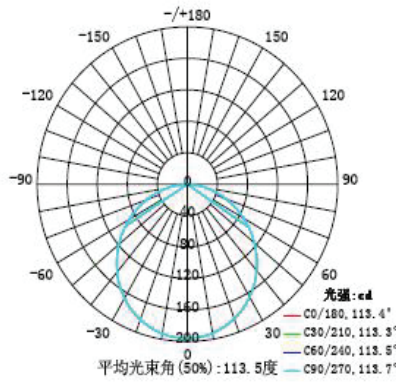

6W

עקומות פוטומטריות

9W

12W

15W