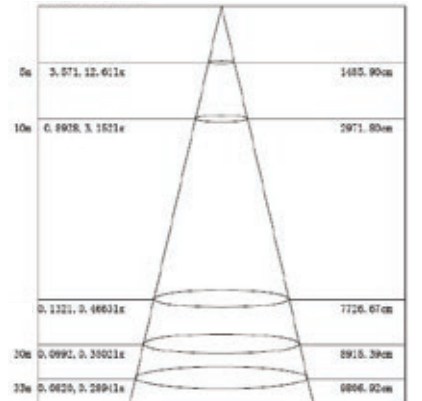

נתונים טכניים פנל מרובע

L אורך (mm)	W רוחב (mm)	H גובה (mm)	פתיח קדח (mm)	Lm/W	לומן (lm)	גוון אור (K)	הספק (W)	CRI	תיאור	ברקוד	מק"ט
120	120	15	110x110	90	540	6500K	6	>80	פנאל לד שקוע תקרה לתקרות גבס	6921850623307	FS-GT10-6W-D-SQ
120	120	15	110x110	90	540	3000K	6	>80	פנאל לד שקוע תקרה לתקרות גבס	6921850623314	FS-GT10-6W-W-SQ
145	145	15	130x130	90	810	4000K	9	>80	פנאל לד שקוע תקרה לתקרות גבס	6921850623338	FS-GT10-9W-C-SQ
145	145	15	130x130	90	810	6500K	9	>80	פנאל לד שקוע תקרה לתקרות גבס	6921850623321	FS-GT10-9W-D-SQ
145	145	15	130x130	90	810	3000K	9	>80	פנאל לד שקוע תקרה לתקרות גבס	6921850623345	FS-GT10-9W-W-SQ
170	170	15	160x160	90	1080	4000K	12	>80	פנאל לד שקוע תקרה לתקרות גבס	6921850623369	FS-GT10-12W-C-SQ
170	170	15	160x160	90	1080	6500K	12	>80	פנאל לד שקוע תקרה לתקרות גבס	6921850623352	FS-GT10-12W-D-SQ
170	170	15	160x160	90	1080	3000K	12	>80	פנאל לד שקוע תקרה לתקרות גבס	6921850623376	FS-GT10-12W-W-SQ
200	200	15	180x180	90	1350	4000K	15	>80	פנאל לד שקוע תקרה לתקרות גבס	6921850623390	FS-GT10-15W-C-SQ
200	200	15	180x180	90	1350	6500K	15	>80	פנאל לד שקוע תקרה לתקרות גבס	6921850623383	FS-GT10-15W-D-SQ
200	200	15	180x180	90	1350	3000K	15	>80	פנאל לד שקוע תקרה לתקרות גבס	6921850623406	FS-GT10-15W-W-SQ
225	225	15	210x210	90	1620	4000K	18	>80	פנאל לד שקוע תקרה לתקרות גבס	6921850623420	FS-GT10-18W-C-SQ
225	225	15	210x210	90	1620	6500K	18	>80	פנאל לד שקוע תקרה לתקרות גבס	6921850623413	FS-GT10-18W-D-SQ
225	225	15	210x210	90	1620	3000K	18	>80	פנאל לד שקוע תקרה לתקרות גבס	6921850623437	FS-GT10-18W-W-SQ
300	300	15	225x225	90	2250	4000K	25	>80	פנאל לד שקוע תקרה לתקרות גבס	6921850623451	FS-GT10-25W-C-SQ
300	300	15	225x225	90	2250	6500K	25	>80	פנאל לד שקוע תקרה לתקרות גבס	6921850623444	FS-GT10-25W-D-SQ
300	300	15	225x225	90	2250	3000K	25	>80	פנאל לד שקוע תקרה לתקרות גבס	6921850623468	FS-GT10-25W-W-SQ

6W

עקומות פוטומטריות

9W

12W

15W

18W

עקומת פוטומטריית

25W