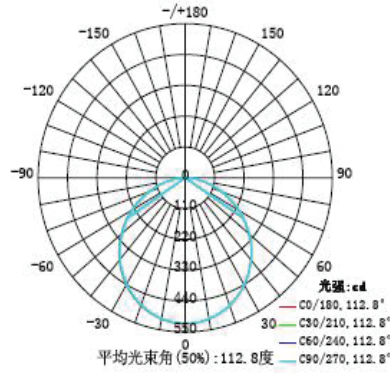

6W

עקומות פוטומטריות

9W

12W

15W

18W

עקומת פוטומטריית

25W