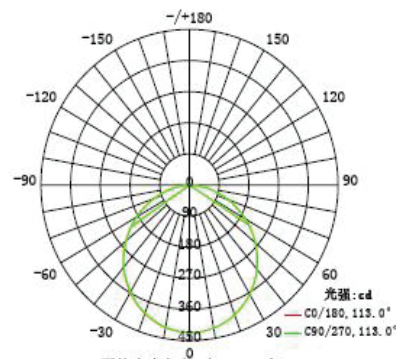

6W

עקומות פוטומטריות

9W

12W

15W

18W

עקומת פוטומטריית

25W