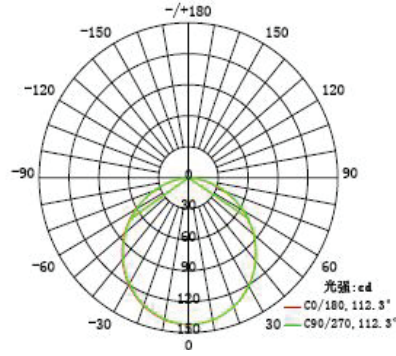

6W

עקומות פוטומטריות