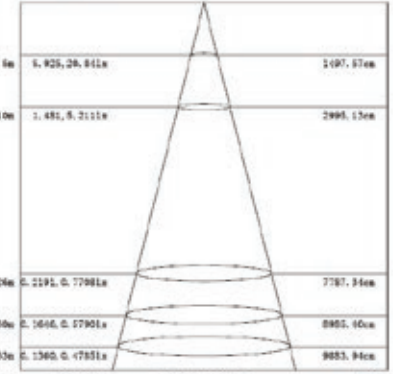

6W

עקומות פוטומטריות

9W

12W

15W

18W

עקומת פוטומטריית

25W