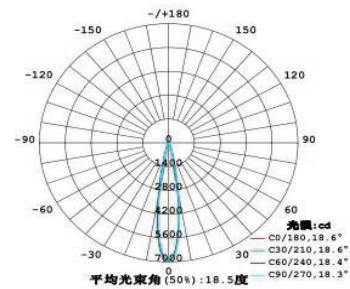

עקומות פוטומטריות