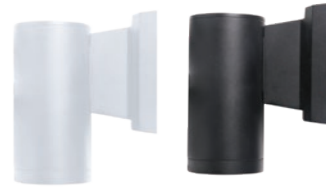

עקומות פוטומטריות