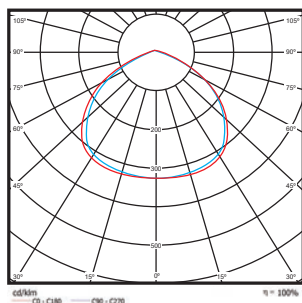

עקומות פוטומטריות