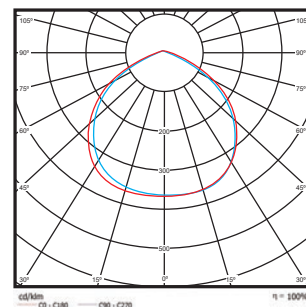

עקומות פוטומטריות