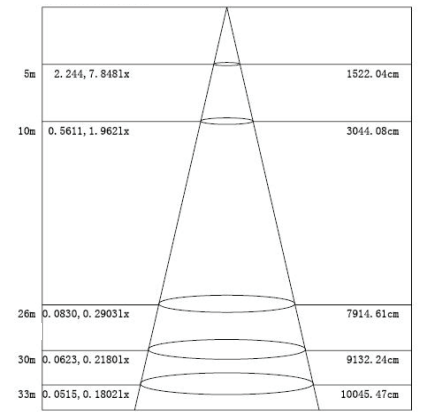

3W

עקומות פוטומטריות

6W

עקומות פוטומטריות

9W

12W

15W

18W

עקומות פוטומטריות

5m	0.925, 20.84lx	1497.57cm
10m	1.481, 5.211lx	2995.13cm
20m	0.2191, 0.7708lx	7787.34cm
30m	0.1646, 0.5790lx	8985.40cm
33m	0.1360, 0.4785lx	9883.94cm

25W

1.219m	148.6, 499.4lx	358.22cm
2m	55.24, 185.6lx	587.63cm
3m	24.55, 82.48lx	881.45cm
4m	13.81, 46.39lx	1175.26cm
5m	8.838, 29.69lx	1469.08cm