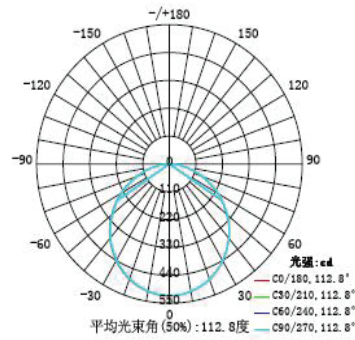

3W

עקומות פוטומטריות

6W

עקומות פוטומטריות

9W

12W

15W

18W

עקומות פוטומטריות

5m	0.925, 20.84lx	1497.57cm
10m	1.481, 5.211lx	2995.13cm
20m	0.2191, 0.7708lx	7787.34cm
30m	0.1646, 0.5790lx	8985.40cm
33m	0.1360, 0.4785lx	9883.94cm

25W

1.219m	148.6, 499.4lx	358.22cm
2m	55.24, 185.6lx	587.63cm
3m	24.55, 82.48lx	881.45cm
4m	13.81, 46.39lx	1175.26cm
5m	8.838, 29.69lx	1469.08cm