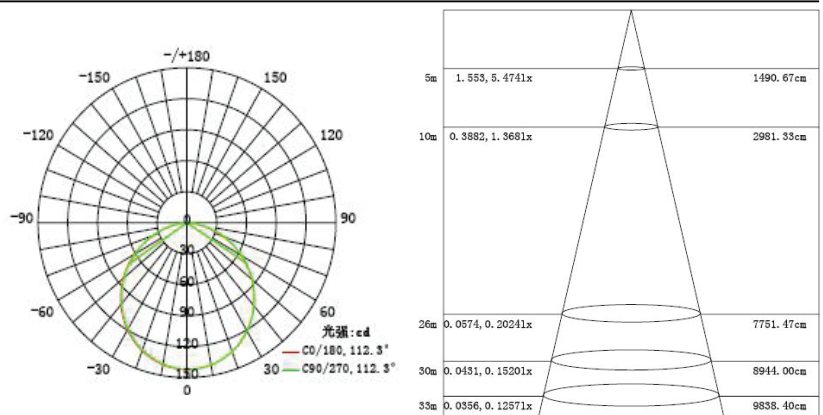

עקומות פוטומטריות