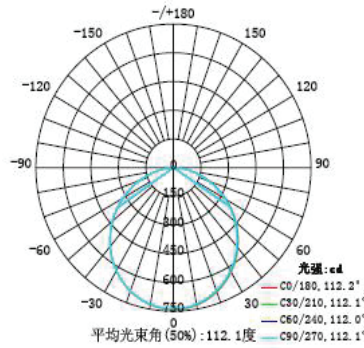

3W

עקומות פוטומטריות

6W

עקומות פוטומטריות

9W

12W

15W

18W

עקומות פוטומטריות

5m	0.925, 20.84lx	1497.57cm
10m	1.481, 5.211lx	2995.13cm
20m	0.2191, 0.7708lx	7787.34cm
30m	0.1646, 0.5790lx	8985.40cm
33m	0.1360, 0.4785lx	9883.94cm

25W

1.219m	148.6, 499.4lx	358.22cm
2m	55.24, 185.6lx	587.63cm
3m	24.55, 82.48lx	881.45cm
4m	13.81, 46.39lx	1175.26cm
5m	8.838, 29.69lx	1469.08cm