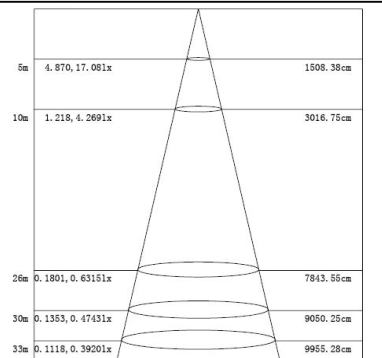

3W

עקומות פוטומטריות

6W

עקומות פוטומטריות

9W

12W

15W

18W

עקומות פוטומטריות

5m	0.925, 20.84lx	1497.57cm
10m	1.481, 5.211lx	2995.13cm
20m	0.2191, 0.7708lx	7787.34cm
30m	0.1646, 0.5790lx	8985.40cm
33m	0.1360, 0.4785lx	9883.94cm

25W

1.219m	148.6, 499.4lx	358.22cm
2m	55.24, 185.6lx	587.63cm
3m	24.55, 82.48lx	881.45cm
4m	13.81, 46.39lx	1175.26cm
5m	8.838, 29.69lx	1469.08cm