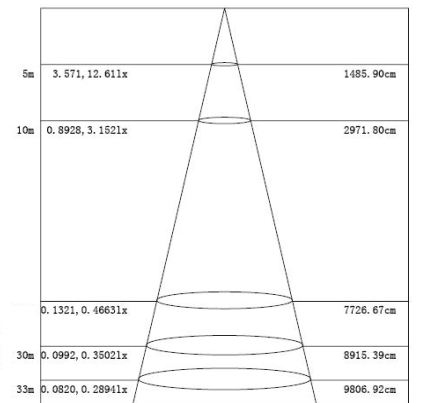

3W

עקומות פוטומטריות

6W

עקומות פוטומטריות

9W

12W

15W

18W

עקומות פוטומטריות

5m	0.925, 20.84lx	1497.57cm
10m	1.481, 5.211lx	2995.13cm
20m	0.2191, 0.7708lx	7787.34cm
30m	0.1646, 0.5790lx	8985.40cm
33m	0.1360, 0.4785lx	9883.94cm

25W

1.219m	148.6, 499.4lx	358.22cm
2m	55.24, 185.6lx	587.63cm
3m	24.55, 82.48lx	881.45cm
4m	13.81, 46.39lx	1175.26cm
5m	8.838, 29.69lx	1469.08cm