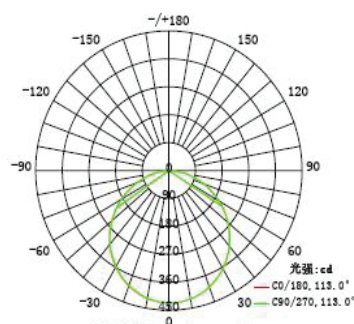

3W

עקומות פוטומטריות

6W

עקומות פוטומטריות

9W

12W

15W

18W

עקומות פוטומטריות

5m	0.925, 20.84lx	1497.57cm
10m	1.481, 5.211lx	2995.13cm
20m	0.2191, 0.7708lx	7787.34cm
30m	0.1646, 0.5790lx	8985.40cm
33m	0.1360, 0.4785lx	9883.94cm

25W

1.219m	148.6, 499.4lx	358.22cm
2m	55.24, 185.6lx	587.63cm
3m	24.55, 82.48lx	881.45cm
4m	13.81, 46.39lx	1175.26cm
5m	8.838, 29.69lx	1469.08cm