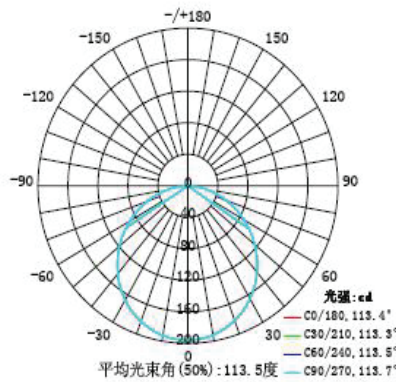

3W

עקומות פוטומטריות

6W

עקומות פוטומטריות

9W

12W

15W

18W

עקומות פוטומטריות

5m	0.925, 20.84lx	1497.57cm
10m	1.481, 5.211lx	2995.13cm
20m	0.2191, 0.7708lx	7787.34cm
30m	0.1646, 0.5790lx	8985.40cm
33m	0.1360, 0.4785lx	9883.94cm

25W

1.219m	148.6, 499.4lx	358.22cm
2m	55.24, 185.6lx	587.63cm
3m	24.55, 82.48lx	881.45cm
4m	13.81, 46.39lx	1175.26cm
5m	8.838, 29.69lx	1469.08cm