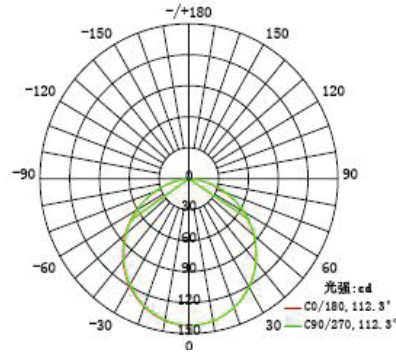

6W

עקומות פוטומטריות