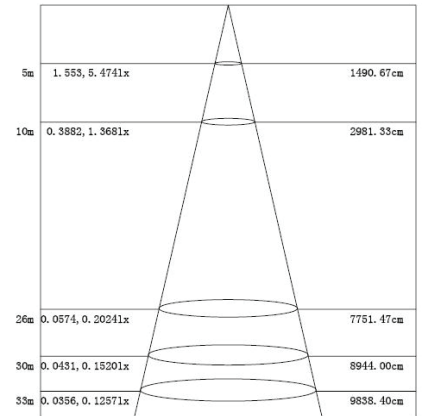

6W

עקומות פוטומטריות