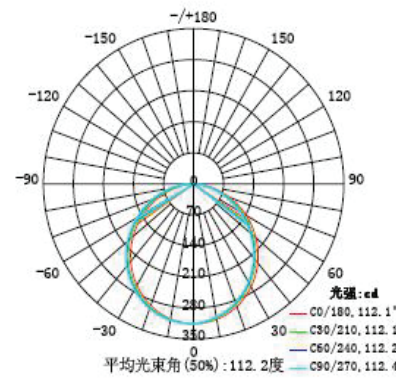

3W

עקומות פוטומטריות

6W

עקומות פוטומטריות

9W

12W

15W

18W

עקומות פוטומטריות

5m	0.925, 20.84lx	1497.57cm
10m	1.481, 5.211lx	2995.13cm
20m	0.2191, 0.7708lx	7787.34cm
30m	0.1646, 0.5790lx	8985.40cm
33m	0.1360, 0.4785lx	9883.94cm

25W

1.219m	148.6, 499.4lx	358.22cm
2m	55.24, 185.6lx	587.63cm
3m	24.55, 82.48lx	881.45cm
4m	13.81, 46.39lx	1175.26cm
5m	8.838, 29.69lx	1469.08cm