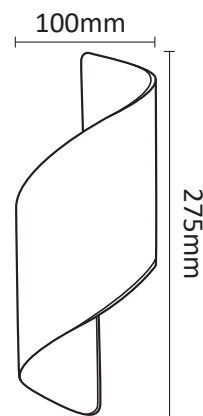

גוף תאורה צמוד קיר/חומה אפ&דאון

נתונים טכניים

מק"ט	תיאור	הספק	גוון אור (K)	לומן לואט (lm/W)	צבע גוף	גובה (mm)	עומק (mm)	רוחב (mm)
OM-FLAG-12W-BKGD	צמוד קיר/חומה אפ&דאון	12W	3000K	104lm/W	שחור-זהב	275	100	100
OM-FLAG-12W-BK	צמוד קיר/חומה אפ&דאון	12W	3000K	104lm/W	שחור	275	100	100
OM-FLAG-12W-WHGD	צמוד קיר/חומה אפ&דאון	12W	3000K	104lm/W	לבן-זהב	275	100	100

שרטוט

הדמיית אלומת אור