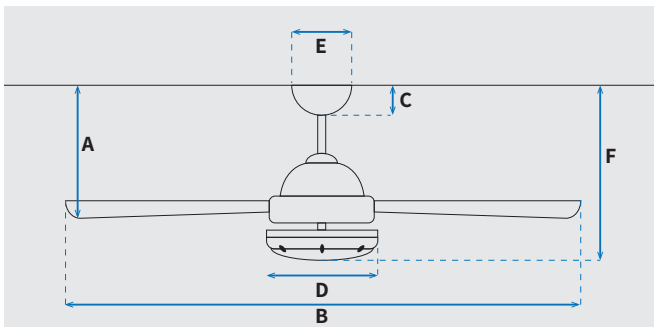

IP44

NT-IP4450-BK-LED-RC
NT-IP4450-WH-LED-RC

מק"טים:

מאוורר תקרה דקורטיבי מוגן מים לפרגולות ומרפסות IP44 מבית המותג NORTHER. בקוטר 50", מתאים לחדר/חלל בגודל עד 32m². מנוע AC עוצמתי ושקט, הפעלה באמצעות שלט. 3 מהירויות. גוף תאורה לד הספק 20W, גוון אור משתנה מגיע בשחור ולבן. 10 שנות אחריות על המנוע ושנה אחריות על חלקים.

נתונים טכניים

כללי	
DOLPHIN	סדרה
שלט	הפעלה באמצעות
3	מספר מהירויות
טיימר עד 8 שעות	פונקציות מיוחדות
50	עוצמת רעש מירבית db
171	זרימת אוויר m ³ /Min
עד 32 מ"ר	מתאים לחדר/חלל בגודל עד (m ²)
באמצעות מוט בלבד (כלול)	סוג התקנה
10 שנים על המנוע, שנה על גוף המאוורר	שנות אחריות

שרטוט

מידות (ס"מ)

29/44	A. מהתקרה ללהב הנמוך ביותר
127	B. מקצה כנף לקצה כנף
6	C. מהתקרה לקצה החופה
22	D. רוחב כיסוי מנוע
15	E. רוחב חופה
36/51	F. מהתקרה עד קצה חיפוי התאורה

מנוע	
AC Motor	סוג מנוע
195	סיבובי מנוע לדקה (max)
66W	הספק מנוע בוואט (max)

גוף	
50"	קוטר באינץ'
127	קוטר בס"מ
20W LED	סוג גוף תאורה
IP44 - שימוש פנימי וחימוני מקורה	דרגת אטימות
3	מספר להבים
ABS	חומר גלם להבים
שחור/לבן	צבע כנפיים
שחור/לבן	גימור גוף
10/25	אורך מוט (ס"מ)