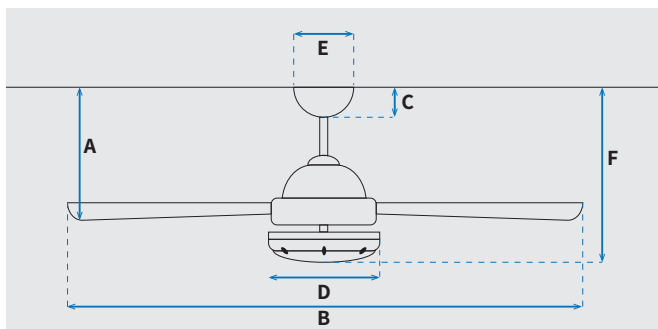

מק"טים: NT-IP4450-BK-LED-RC-WF
NT-IP4450-WH-LED-RC-WF

מאורר תקרה דקורטיבי WIFI מוגן מים לפרגולות ומרפסות IP44 מבית המותג NORTHER. כולל אפשרות שליטה באמצעות אפליקציה TUYA בקוטר 50", מתאים לחדרים בגודל עד 28 מ"ר. מנוע DC עוצמתי ושקט במיוחד בעל יעילות אנרגטית גבוהה, הפעלה באמצעות שלט. 6 מהירויות. גוף תאורה לד הספק 20W, גוון אור משתנה מגיע בשחור ולבן. 10 שנות אחריות על המנוע ושנה אחריות על חלקים.

נתונים טכניים

אפליקציה לשליטה על המאורר להורדת האפליקציה יש לסרוק את קוד-QR שם האפליקציה: tuya

שרטוט

מידות (ס"מ)

29/44	A. מהתקרה ללהב הנמוך ביותר
127	B. מקצה כנף לקצה כנף
6	C. מהתקרה לקצה החופה
22	D. רוחב כיסוי מנוע
15	E. רוחב חופה
36/51	F. מהתקרה עד קצה חיפוי התאורה

כללי	
DOLPHIN WIFI	סדרה
אפליקציית TUYA/שלט	הפעלה באמצעות
6	מספר מהירויות
טיימר, מצב חורף (פעולה הפוכה של המאורר)	פונקציות מיוחדות
50	עוצמת רעש מירבית db
187	זרימת אוויר m ³ /Min
עד 28 מ"ר	מתאים לחדר בגודל
באמצעות מוט בלבד (כלול)	סוג התקנה
10 שנים על המנוע, שנה על גוף המאורר	שנות אחריות

מנוע	
DC Motor	סוג מנוע
220	סיבובי מנוע לדקה (max)
42W	הספק מנוע בוואט (max)

גוף	
"50	קוטר באינץ'
127	קוטר בס"מ
20W LED	סוג גוף תאורה
IP44 - שימוש פנימי וחיפוי מקורה	דרגת אטימות
3	מספר להבים
ABS	חומר גלם להבים
שחור/לבן	צבע כנפיים
שחור/לבן	גימור גוף
10/25	אורך מוט (ס"מ)