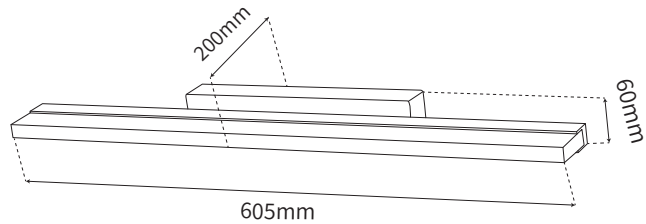

נתונים טכניים

עומק (mm)	גובה (mm)	רוחב (mm)	צבע גוף	Lm/W Max	לומן (lm)	גוון אור (K)	הספק (W±5%)	תיאור	מק"ט
200	60	360	שחור	80	960	3000K	12W	צמוד קיר דקורטיבי	OM-MB1065-12W-W-BK
200	60	360	צהב	80	960	3000K	12W	צמוד קיר דקורטיבי	OM-MB1065-12W-W-GL
200	60	360	לבן	80	960	3000K	12W	צמוד קיר דקורטיבי	OM-MB1065-12W-W-WH
200	60	605	שחור	80	1600	3000K	20W	צמוד קיר דקורטיבי	OM-MB1065-20W-W-BK
200	60	605	זהב	80	1600	3000K	20W	צמוד קיר דקורטיבי	OM-MB1065-20W-W-GL
200	60	605	לבן	80	1600	3000K	20W	צמוד קיר דקורטיבי	OM-MB1065-20W-W-WH
200	60	835	לבן	80	2240	3000K	28W	צמוד קיר דקורטיבי	OM-MB1065-28W-W-WH

12W

20W

28W

שרטוטים