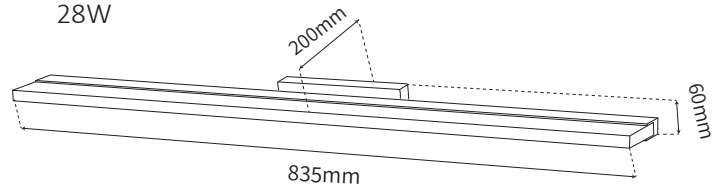

נתונים טכניים

עומק (mm)	גובה (mm)	רוחב (mm)	צבע גוף	Lm/W Max	לומן (lm)	גוון אור (K)	הספק (W±5%)	תיאור	מק"ט
200	60	360	שחור	80	960	3000K	12W	צמוד קיר דקורטיבי	OM-MB1065-12W-W-BK
200	60	360	צהב	80	960	3000K	12W	צמוד קיר דקורטיבי	OM-MB1065-12W-W-GL
200	60	360	לבן	80	960	3000K	12W	צמוד קיר דקורטיבי	OM-MB1065-12W-W-WH
200	60	605	שחור	80	1600	3000K	20W	צמוד קיר דקורטיבי	OM-MB1065-20W-W-BK
200	60	605	זהב	80	1600	3000K	20W	צמוד קיר דקורטיבי	OM-MB1065-20W-W-GL
200	60	605	לבן	80	1600	3000K	20W	צמוד קיר דקורטיבי	OM-MB1065-20W-W-WH
200	60	835	לבן	80	2240	3000K	28W	צמוד קיר דקורטיבי	OM-MB1065-28W-W-WH

12W

20W

28W

שרטוטים