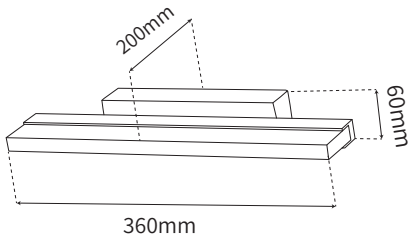

נתונים טכניים

עומק (mm)	גובה (mm)	רוחב (mm)	צבע גוף	Lm/W Max	לומן (lm)	גוון אור (K)	הספק (W±5%)	תיאור	מק"ט
200	60	360	שחור	80	960	3000K	12W	צמוד קיר דקורטיבי	OM-MB1065-12W-W-BK
200	60	360	צהב	80	960	3000K	12W	צמוד קיר דקורטיבי	OM-MB1065-12W-W-GL
200	60	360	לבן	80	960	3000K	12W	צמוד קיר דקורטיבי	OM-MB1065-12W-W-WH
200	60	605	שחור	80	1600	3000K	20W	צמוד קיר דקורטיבי	OM-MB1065-20W-W-BK
200	60	605	זהב	80	1600	3000K	20W	צמוד קיר דקורטיבי	OM-MB1065-20W-W-GL
200	60	605	לבן	80	1600	3000K	20W	צמוד קיר דקורטיבי	OM-MB1065-20W-W-WH
200	60	835	לבן	80	2240	3000K	28W	צמוד קיר דקורטיבי	OM-MB1065-28W-W-WH

12W