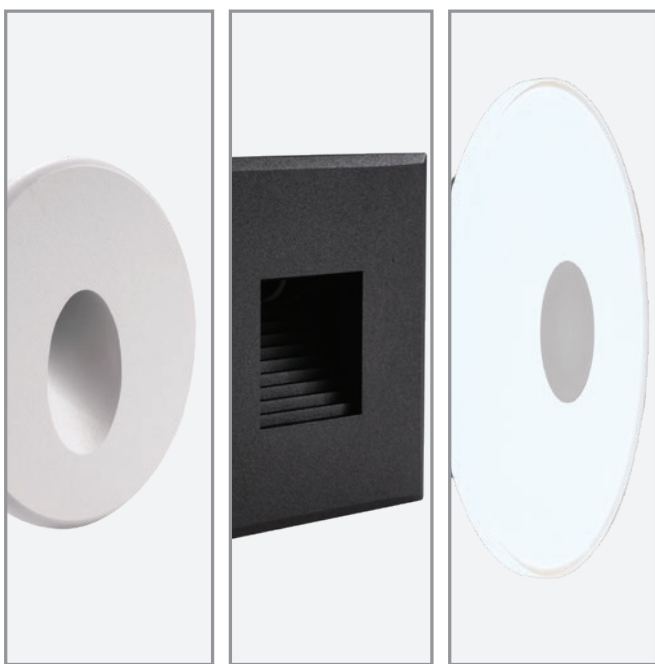

סדרת שקועי קיר / חומה מוגני מים בעיצוב מודרני. זמין בצבעים שחור ולבן. עמיד בקרינת UV. מגיע בגוון אור חם 3000K. ישנם גופים המגיעים עם כפתור לבחירת גוון האור, יש לבחור את הגוון הרצוי לפני התקנה. רמת אטימות IP54. כבל הזנה 12 ס"מ, כולל קופסאת ביטון ותופסני תלייה פלדת אל-חלד. דרייבר AC ומסגרת ותופסנים ניתנים לפירוק. אידיאלי לשימוש בחצרות, כניסות לבתים, תאורה היקפית ועוד.

### מקור האור

מודול לד באיכות גבוהה  
ונצילות אורית 80lm  
מקדם מסירת צבע CRI 80

### ישומים:

גוף תאורה צמוד קיר/חומה אידיאלי לשימוש בחצרות, כניסות לבתים, תאורה היקפית ועוד.