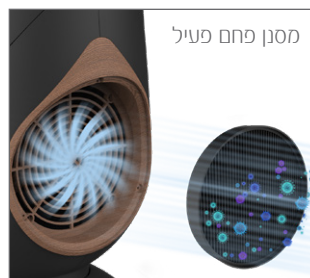

## SPEED ULTRA TOP מאורר מגדל 100W

עם מסנן פחם פעיל

מנגנון פחם פעיל לטיהור ולסינון  
אבק וחידקים בחללים שונים

פעולת סינון אקטיבית

# SPEED ULTRA TOP

חסכוני ושקט  
במיוחד

מסנן פחם  
פעיל

כפתורי  
'טאץ'

4 מהירויות

שלט רחוק

- מסנן פחם פעיל לסינון אבק וחיידיקים
- מפזר יונים שליליים
- תצוגה דיגיטלית
- שליטה מרחוק באמצעות שלט
- מסנן ארומטי מובנה
- פיזור אוויר בצידוד של 90° מעלות
- תריס מתכוונן מעלה ומטה
- שקט וחסכוני במיוחד
- נוח לשימוש
- פלסטיק מסוג ABS
- ידית נשיאה נוחה
- באישור התקן הישראלי כולל תקן CB
- תפוקת אוויר גבוהה ופיזור יעיל יותר של האוויר.

מק"ט	הספק מנוע	טיימר	תצוגת טמ'פ	צבע גוף	רמת איטמות	משקל	מידות (ס"מ)
NT-speed-100W-CF-BKWD	100W	12 שעה'	דיגיטלי	שחור+עץ	IP20	4.5Kg	32.6x29.5x82.86
NT-speed-100W-CF-WHGY				בסיס לבן + עליון אפור			

## מאווררי מגדל 100 W

עם טיימר ל 12 שעות

חסכוני ושקט  
במיוחד

צג דיגיטלי

כפתורי  
'טאץ'

טיימר  
12 שעות

שלט רחוק

- תצוגה דיגיטלית
- כפתורי 'טאץ'
- שליטה מרחוק באמצעות שלט
- מסנן ארומטי מובנה
- פיזור אוויר בצידוד של 90° מעלות
- תריס מתכוונן מעלה ומטה
- שקט וחסכוני במיוחד
- נוח לשימוש
- טיימר עד 12 שעות פעולה
- פלסטיק מסוג ABS
- ידית נשיאה נוחה
- באישור התקן הישראלי כולל תקן CB
- תפוקת אוויר גבוהה ופיזור יעיל
- יותר של האוויר.