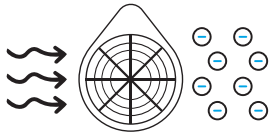

## SPEED ULTRA TOP מאורר מגדל 100W

עם מסנן פחם פעיל

מנגנון פחם פעיל לטיהור ולסינון  
אבק וחידקים בחללים שונים

פעולת סינון אקטיבית