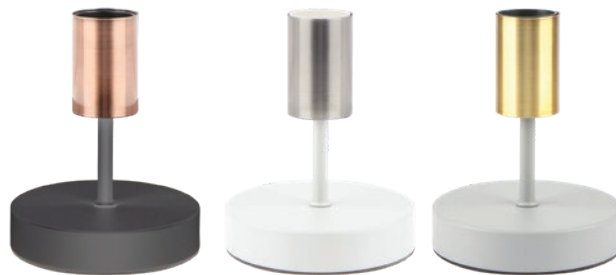

סדרת מיכל

מנורת שולחן / שידה דקורטיבי

סדרת מנורות שולחן / שידה דקורטיבים דגם מיכל, הברגה E27, עיצוב אלגנטי קלאסי. הרכבה ותחזוקה קלה. הגוף מגיע בצבעים שחור + נחושת, לבן + ניקל, אפור + זהב. כולל מפסק ON/OFF על הכבל, אורך הכבל כ-1.5 מטר. שנתיים אחריות, רמת אטימות IP20. לשימוש פנימי בלבד. מתאים להארת חדרי שינה, סלונים ועוד.

מבנה

גוף מתכת

גימור

שחור+נחושת
לבן+ניקל
אפור+זהב

מקור האור

בסיס נורה הברגה E27
Max 40W לנורה

ישומים

מנורות שידה / שולחן דקורטיבים אלגנטיים קלאסיים מתאים להארת מבואות, חדרי שינה, סלונים ועוד.

IP20

נתונים טכניים מיכל

מק"ט	תיאור	הספק	סוג הברגה	צבע הגוף	מבנה הגוף	אורך כבל	קוטר (mm)	גובה (mm)
OM-MICHAL-BKCP-E27	מנורת שולחן / שידה דקורטיבית	40W	E27	שחור+נחושת	מתכת	1.5m	Ø120	90
OM-MICHAL-WHNC-E27	מנורת שולחן / שידה דקורטיבית	40W	E27	לבן+ניקל	מתכת	1.5m	Ø120	90
OM-MICHAL-GYGL-E27	מנורת שולחן / שידה דקורטיבית	40W	E27	אפור+זהב	מתכת	1.5m	Ø120	90

נתונים טכניים מיכל

מק"ט	תיאור	הספק	סוג הברגה	צבע הגוף	מבנה הגוף	אורך כבל	קוטר (mm)	גובה (mm)
OM-MICHAL-L-BKCP-E27	מנורת שולחן / שידה דקורטיבית	40W	E27	שחור+נחושת	מתכת	1.5m	Ø120	150
OM-MICHAL-L-WHNC-E27	מנורת שולחן / שידה דקורטיבית	40W	E27	לבן+ניקל	מתכת	1.5m	Ø120	150
OM-MICHAL-L-GYGL-E27	מנורת שולחן / שידה דקורטיבית	40W	E27	אפור+זהב	מתכת	1.5m	Ø120	150