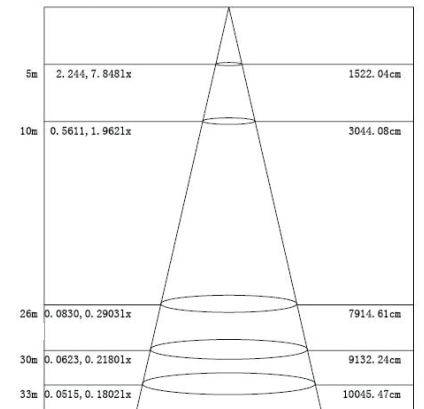

3W

עקומות פוטומטריות

עקומות פוטומטריות

6W

9W

12W

15W

18W

עקומת פוטומטריות

5m	5.925, 20.84lx	1497.57cm
10m	1.481, 5.211lx	2995.13cm
20m	0.2191, 0.7708lx	7707.34cm
30m	0.1646, 0.8790lx	8985.40cm
33m	0.1360, 0.4785lx	9883.94cm

25W

1.219m	148.6, 499.4lx	388.22cm
2m	55.24, 185.6lx	587.63cm
3m	24.55, 82.48lx	881.45cm
4m	15.81, 46.39lx	1175.26cm
5m	8.858, 29.69lx	1469.08cm