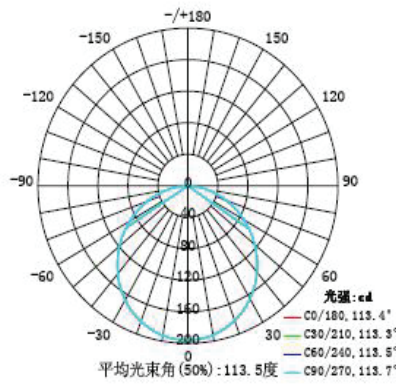

3W

עקומות פוטומטריות

עקומות פוטומטריות

6W

9W

12W

15W

18W

עקומת פוטומטריות

5m	5.925, 20.84lx	1497.57cm
10m	1.481, 5.211lx	2995.13cm
20m	0.2191, 0.7708lx	7707.34cm
30m	0.1646, 0.8790lx	8985.40cm
33m	0.1360, 0.4785lx	9883.94cm

25W

1.219m	148.6, 499.4lx	388.22cm
2m	55.24, 185.6lx	587.63cm
3m	24.55, 82.48lx	881.45cm
4m	15.81, 46.39lx	1175.26cm
5m	8.858, 29.69lx	1469.08cm