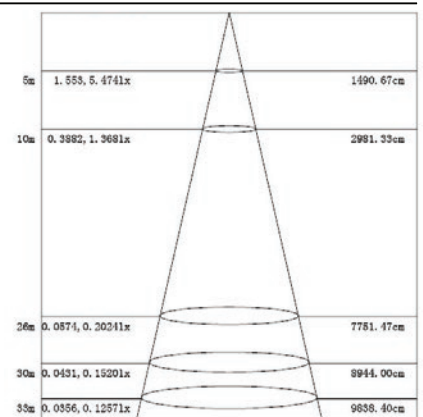

עקומות פוטומטריות