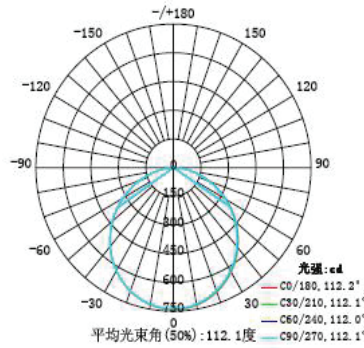

3W

עקומות פוטומטריות

עקומות פוטומטריות

6W

9W

12W

15W

18W

עקומת פוטומטריות

5m	5.925, 20.84lx	1497.57cm
10m	1.481, 5.211lx	2995.13cm
20m	0.2191, 0.7708lx	7707.34cm
30m	0.1646, 0.8790lx	8985.40cm
33m	0.1360, 0.4785lx	9883.94cm

25W

1.219m	148.6, 499.4lx	388.22cm
2m	55.24, 185.6lx	587.63cm
3m	24.55, 82.48lx	881.45cm
4m	15.81, 46.39lx	1175.26cm
5m	8.858, 29.69lx	1469.08cm