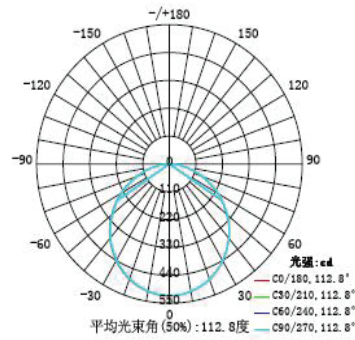

3W

עקומות פוטומטריות

עקומות פוטומטריות

6W

9W

12W

15W

18W

עקומת פוטומטריות

5m	5.925, 20.84lx	1497.57cm
10m	1.481, 5.211lx	2995.13cm
20m	0.2191, 0.7708lx	7707.34cm
30m	0.1646, 0.8790lx	8985.40cm
33m	0.1360, 0.4785lx	9883.94cm

25W

1.219m	148.6, 499.4lx	388.22cm
2m	55.24, 185.6lx	587.63cm
3m	24.55, 82.48lx	881.45cm
4m	15.81, 46.39lx	1175.26cm
5m	8.858, 29.69lx	1469.08cm