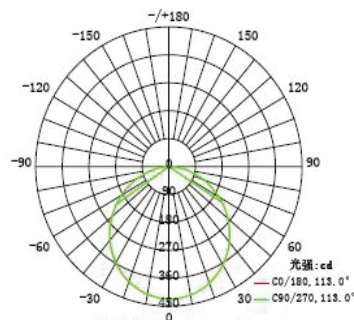

3W

עקומות פוטומטריות

עקומות פוטומטריות

6W

9W

12W

15W

18W

עקומת פוטומטריות

5m	5.925, 20.84lx	1497.57cm
10m	1.481, 5.211lx	2995.13cm
20m	0.2191, 0.7708lx	7707.34cm
30m	0.1646, 0.8790lx	8985.40cm
33m	0.1360, 0.4785lx	9883.94cm

25W

1.219m	148.6, 499.4lx	388.22cm
2m	55.24, 185.6lx	587.63cm
3m	24.55, 82.48lx	881.45cm
4m	15.81, 46.39lx	1175.26cm
5m	8.858, 29.69lx	1469.08cm