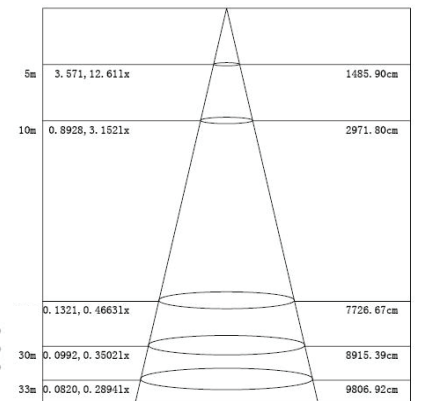

3W

עקומות פוטומטריות

עקומות פוטומטריות

6W

9W

12W

15W

18W

עקומת פוטומטריות

5m	5.925, 20.84lx	1497.57cm
10m	1.481, 5.211lx	2995.13cm
20m	0.2191, 0.7708lx	7707.34cm
30m	0.1646, 0.8790lx	8985.40cm
33m	0.1360, 0.4785lx	9883.94cm

25W

1.219m	148.6, 499.4lx	388.22cm
2m	55.24, 185.6lx	587.63cm
3m	24.55, 82.48lx	881.45cm
4m	15.81, 46.39lx	1175.26cm
5m	8.858, 29.69lx	1469.08cm