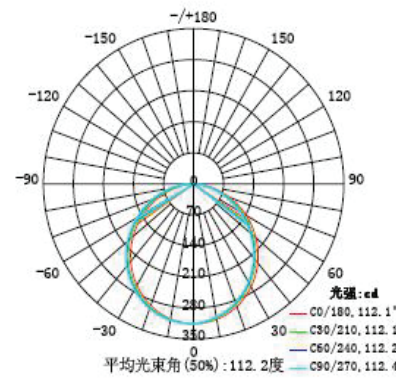

3W

עקומות פוטומטריות

עקומות פוטומטריות

6W

9W

12W

15W

18W

עקומת פוטומטריות

5m	5.925, 20.84lx	1497.57cm
10m	1.481, 5.211lx	2995.13cm
20m	0.2191, 0.7708lx	7707.34cm
30m	0.1646, 0.8790lx	8985.40cm
33m	0.1360, 0.4785lx	9883.94cm

25W

1.219m	148.6, 499.4lx	388.22cm
2m	55.24, 185.6lx	587.63cm
3m	24.55, 82.48lx	881.45cm
4m	15.81, 46.39lx	1175.26cm
5m	8.858, 29.69lx	1469.08cm