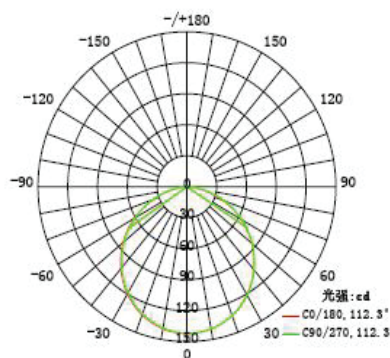

עקומות פוטומטריות