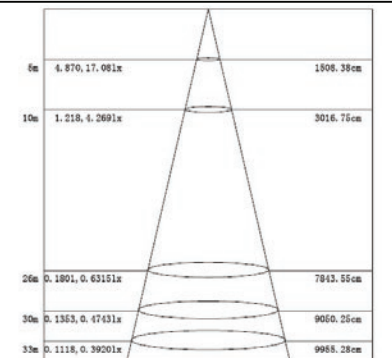

3W

עקומות פוטומטריות

עקומות פוטומטריות

6W

9W

12W

15W

18W

עקומת פוטומטריות

5m	5.925, 20.84lx	1497.57cm
10m	1.481, 5.211lx	2995.13cm
20m	0.2191, 0.7708lx	7707.34cm
30m	0.1646, 0.8790lx	8985.40cm
33m	0.1360, 0.4785lx	9883.94cm

25W

1.219m	148.6, 499.4lx	388.22cm
2m	55.24, 185.6lx	587.63cm
3m	24.55, 82.48lx	881.45cm
4m	15.81, 46.39lx	1175.26cm
5m	8.858, 29.69lx	1469.08cm