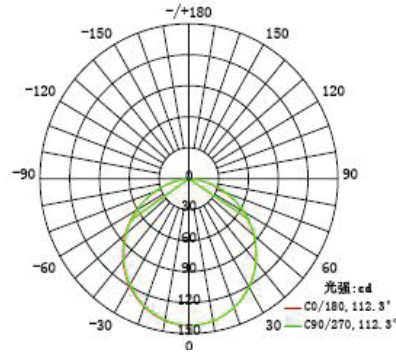

עקומות פוטומטריות

6W