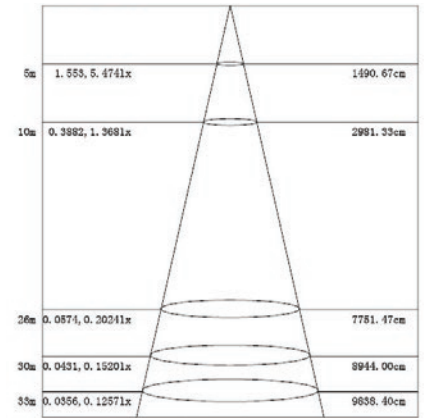

עקומות פוטומטריות

6W