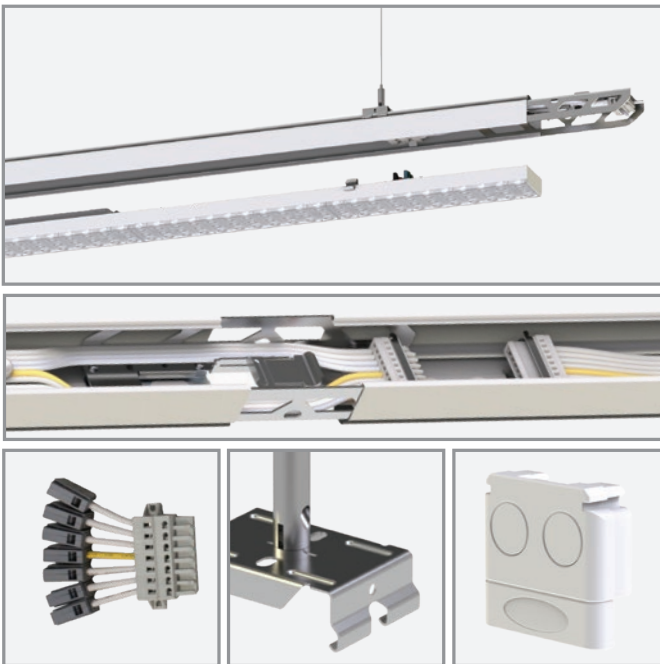

אופטיקה/עדשה

כיסוי חלבי ו/או עדשות בזוויות שונות מחומר PC
עמיד מפני שבר וקרירת UV.
זוויות הארה ניתנות לבחירה.

תקנים

באישור התקן הישראלי,
בעל תקן CB-TUV-CE
לתקני IEC, תקן פוטו ביולוגי IEC62471.
ROHS, GS, ENEC

ישומים:

מתאים להארת מרכולים, חנויות, בתי חולים, בתי ספר, מוסדות שונים ועוד.

אופן התקנה

משתרשר בחיבור מהיר ניתן לתליה ו/או להתקנה צמודת תקרה

נתונים טכניים

מק"ט	תיאור	הספק	גוון אור (K)	לומן (lm)	Lm/Watt	זווית הארה	H גובה (mm)	W רוחב (mm)	L אורך (mm)
TR-3A15L60W-C-30	תאורת סיסטם לינארית לתעשייה	60W	4000K	9,600	160	30°	65	45	1437
TR-3A15L63W-C-120	תאורת סיסטם לינארית לתעשייה	63W	4000K	10,080	160	120°	65	45	1437
TR-3A15L75W-C-30	תאורת סיסטם לינארית לתעשייה	75W	4000K	12,000	160	30°	65	45	1437

עקומות פוטומטריות ושרטוטים

אביזרים נלווים לגוף התאורה

מק"ט: TR-03A15CAS
ביסוי עיוור לתעלה 1.437מ

מק"ט: TR-3B150SS
תעלת התקנה 1437x65x27mm

מק"ט: TR-DMA005
הזנת תחילת קו + סופית

מק"ט: TR-DMA004S-CG
אנטיגרון

מק"ט: TR-DMA006-LINE-5L
מחבר 5 חיים לתחילת קו