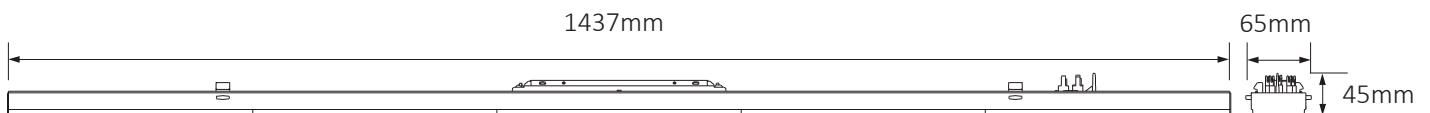

נתונים טכניים

מק"ט	תיאור	הספק	גוון אור (K)	לומן (lm)	Lm/Watt	זווית הארה	H גובה (mm)	W רוחב (mm)	L אורך (mm)
TR-3A15L60W-C-30	תאורת סיסטם לינארית לתעשייה	60W	4000K	9,600	160	30°	65	45	1437
TR-3A15L63W-C-120	תאורת סיסטם לינארית לתעשייה	63W	4000K	10,080	160	120°	65	45	1437
TR-3A15L75W-C-30	תאורת סיסטם לינארית לתעשייה	75W	4000K	12,000	160	30°	65	45	1437

עקומות פוטומטריות ושרטוטים

אביזרים נלווים לגוף התאורה