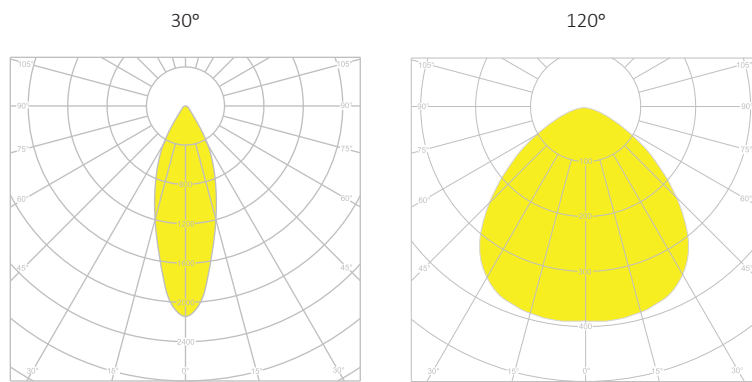

נתונים טכניים

מק"ט	תיאור	הספק	גוון אור (K)	לומן (lm)	Lm/Watt	זווית הארה	H גובה (mm)	W רוחב (mm)	L אורך (mm)
TR-3A15L60W-C-30	תאורת סיסטם לינארית לתעשייה	60W	4000K	9,600	160	30°	65	45	1437
TR-3A15L63W-C-120	תאורת סיסטם לינארית לתעשייה	63W	4000K	10,080	160	120°	65	45	1437
TR-3A15L75W-C-30	תאורת סיסטם לינארית לתעשייה	75W	4000K	12,000	160	30°	65	45	1437

עקומות פוטומטריות ושרטוטים

אביזרים נלווים לגוף התאורה