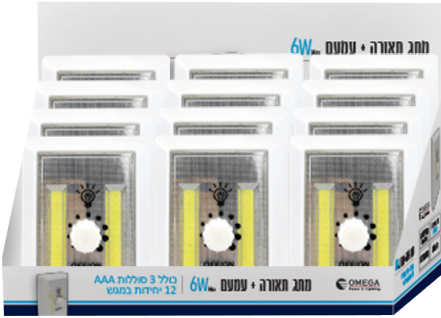

נתונים טכניים מתג תאורה + עמעם 6W Max
12 יח' במגש, 2 מגנטים להתקנה קלה ומהירה.