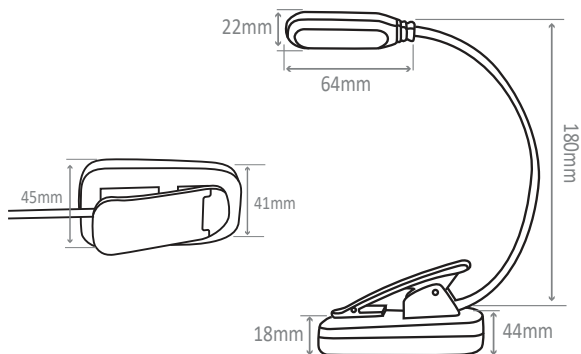

IP68

מוגן מים
עד 3 מטר

2 תופסני וואקום

מגוון צבעים
ותוכניות הפעלה

נתונים טכניים תאורת בריכה RGB כולל שלט
כולל תופסני וואקום, שליטה מלאה ע"י שלט רחוק

מק"ט	תיאור	צבע הגוף	רמת אטימות	סוג סוללה	מידת גוף	הפעלה ע"י	גוון אור
OM-BR9804-RGB	תאורת בריכה כולל 77 RGB שלט	שקוף	IP68 עד 3 מטר	3xAAA	8 ס"מ	שלט - מגוון תוכניות הפעלה	RGB

נתונים טכניים מנורת קליפס - צואר גמיש מתכוונן
קליפס ייעודי וצואר גמיש מתכוונן להרכבת הפנס בכל מקום! בליסטק אטום לתליה.

מק"ט	תיאור	הואט הספק	הגוף צבע	רמת אטימות	סוג סוללה	מבנה גוף	מצבי תאורה
OM-CLIPSLIGHT-B	מנורת קליפס - צואר גמיש מתכוונן	3W	שחור	IP20	3xAAA	פוליסטיק ABS	ON/OFF
OM-CLIPSLIGHT-WH	מנורת קליפס - צואר גמיש מתכוונן	3W	לבן	IP20	3xAAA	פוליסטיק ABS	ON/OFF