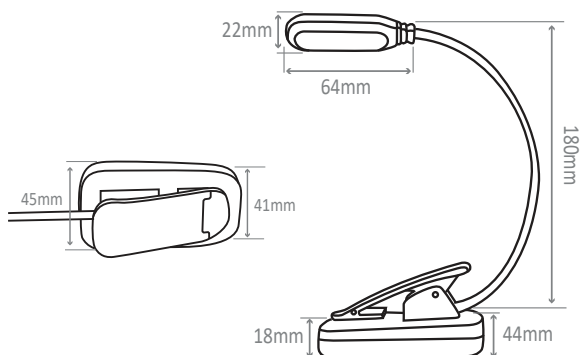

IP68
מוגן מים
עד 3 מטר

2 תופסי וואקום

מגוון צבעים
ותוכניות הפעלה

נתונים טכניים תאורת בריכה RGB כולל שלט
כולל תופסי וואקום, שליטה מלאה ע"י שלט רחוק

| גוון אור | הפעלה ע"י | מידת גוף | סוג סוללה | רמת אטימות | צבע הגוף | תיאור | מק"ט |
|----------|---------------------------|----------|-----------|---------------|----------|--------------------------|---------------|
| RGB | שלט - מגוון תוכניות הפעלה | 8 ס"מ | 3xAAA | IP68 עד 3 מטר | שקוף | תאורת בריכה RGB כולל שלט | OM-BR9804-RGB |

נתונים טכניים מנורת קליפס - צוואר גמיש מתכוונן
קליפס ייעודי וצוואר גמיש מתכוונן להרכבת הפנס בכל מקום! בליסטר אטום לתלייה.

| מצבי תאורה | מבנה גוף | סוג סוללה | רמת אטימות | צבע הגוף | הספק וואט | תיאור | מק"ט |
|------------|------------|-----------|------------|----------|-----------|----------------------------------|------------------|
| ON/OFF | פלסטיק ABS | 3xAAA | IP20 | שחור | 3W | מנורת קליפס - צוואר גמיש מתכוונן | OM-CLIPSLIGHT-B |
| ON/OFF | פלסטיק ABS | 3xAAA | IP20 | לבן | 3W | מנורת קליפס - צוואר גמיש מתכוונן | OM-CLIPSLIGHT-WH |