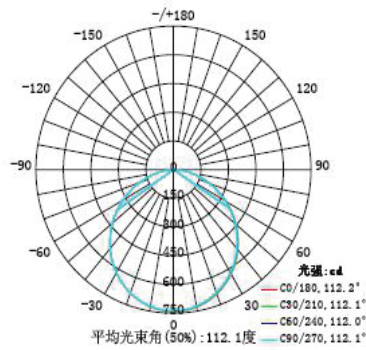

פאנל מרובע

נתונים טכניים פאנל מרובע

פתח קדח (mm)	L-W אורך-רוחב (mm)	H גובה (mm)	Lm/W	לומן (lm)	גוון אור (K)	הספק (W)	CRI	צבע גוף	תיאור	מק"ט
95x95-105x105	119x119	26	90	540	4000K	6W	>80	לבן	פנאל לד שקוע תקרה לתקרות גבס	FS-SWT-6W-SQ-C-IN
95x95-105x105	119x119	26	90	540	6500K	6W	>80	לבן	פנאל לד שקוע תקרה לתקרות גבס	FS-SWT-6W-SQ-D-IN
95x95-105x105	119x119	26	90	540	3000K	6W	>80	לבן	פנאל לד שקוע תקרה לתקרות גבס	FS-SWT-6W-SQ-W-IN
102x102-127x127	145x145	26	90	810	4000K	9W	>80	לבן	פנאל לד שקוע תקרה לתקרות גבס	FS-SWT-9W-SQ-C-IN
102x102-127x127	145x145	26	90	810	6500K	9W	>80	לבן	פנאל לד שקוע תקרה לתקרות גבס	FS-SWT-9W-SQ-D-IN
102x102-127x127	145x145	26	90	810	3000K	9W	>80	לבן	פנאל לד שקוע תקרה לתקרות גבס	FS-SWT-9W-SQ-W-IN
140x140-158x158	175x175	27	90	1350	4000K	15W	>80	לבן	פנאל לד שקוע תקרה לתקרות גבס	FS-SWT-15W-SQ-C-IN
140x140-158x158	175x175	27	90	1350	6500K	15W	>80	לבן	פנאל לד שקוע תקרה לתקרות גבס	FS-SWT-15W-SQ-D-IN
140x140-158x158	175x175	27	90	1350	3000K	15W	>80	לבן	פנאל לד שקוע תקרה לתקרות גבס	FS-SWT-15W-SQ-W-IN
188x188-210x210	225x225	29	90	1800	4000K	20W	>80	לבן	פנאל לד שקוע תקרה לתקרות גבס	FS-SWT-20W-SQ-C-IN
188x188-210x210	225x225	29	90	1800	6500K	20W	>80	לבן	פנאל לד שקוע תקרה לתקרות גבס	FS-SWT-20W-SQ-D-IN
188x188-210x210	225x225	29	90	1800	3000K	20W	>80	לבן	פנאל לד שקוע תקרה לתקרות גבס	FS-SWT-20W-SQ-W-IN
260x260-275x275	295x295	29	90	2250	4000K	25W	>80	לבן	פנאל לד שקוע תקרה לתקרות גבס	FS-SWT-25W-SQ-C-IN
260x260-275x275	295x295	29	90	2250	6500K	25W	>80	לבן	פנאל לד שקוע תקרה לתקרות גבס	FS-SWT-25W-SQ-D-IN
260x260-275x275	295x295	29	90	2250	3000K	25W	>80	לבן	פנאל לד שקוע תקרה לתקרות גבס	FS-SWT-25W-SQ-W-IN

20W

עקומת פוטומטריות

25W

עקומת פוטומטריות

4W

5m	1.553, 5.471lx	1490.67cm
10m	0.3882, 1.3681lx	2981.33cm
20m	0.0974, 0.2024lx	7751.47cm
30m	0.0431, 0.1520lx	8944.00cm
33m	0.0356, 0.1257lx	9838.40cm

6W

5m	1.553, 5.471lx	1490.67cm
10m	0.3882, 1.3681lx	2981.33cm
20m	0.0974, 0.2024lx	7751.47cm
30m	0.0431, 0.1520lx	8944.00cm
33m	0.0356, 0.1257lx	9838.40cm