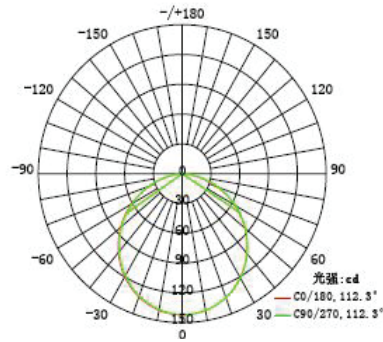

20W

עקומת פוטומטריות

25W

עקומת פוטומטריות

4W

5m	1.553, 5.471lx	1490.67cm
10m	0.3882, 1.3681lx	2981.33cm
20m	0.0974, 0.2024lx	7751.47cm
30m	0.0431, 0.1520lx	8944.00cm
33m	0.0356, 0.1257lx	9838.40cm

6W

5m	1.553, 5.471lx	1490.67cm
10m	0.3882, 1.3681lx	2981.33cm
20m	0.0974, 0.2024lx	7751.47cm
30m	0.0431, 0.1520lx	8944.00cm
33m	0.0356, 0.1257lx	9838.40cm

9W

5m	2.244, 7.848lx	1522.04cm
10m	0.5611, 1.9621lx	3044.08cm
20m	0.0830, 0.2903lx	7914.61cm
30m	0.0623, 0.2180lx	9132.24cm
33m	0.0515, 0.1802lx	10045.47cm

15W

5m	4.870, 17.081lx	1508.38cm
10m	1.218, 4.2691lx	3016.75cm
20m	0.1801, 0.6315lx	7843.55cm
30m	0.1353, 0.4743lx	9050.25cm
33m	0.1118, 0.3920lx	9955.28cm