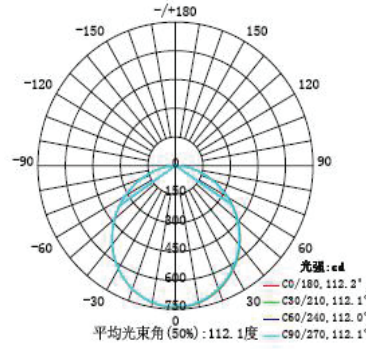

20W

עקומת פוטומטריות

25W

עקומת פוטומטריות

4W

5m	1.553, 5.471lx	1490.67cm
10m	0.3882, 1.3681lx	2981.33cm
20m	0.0974, 0.2024lx	7751.47cm
30m	0.0431, 0.1520lx	8944.00cm
33m	0.0356, 0.1257lx	9838.40cm

6W

5m	1.553, 5.471lx	1490.67cm
10m	0.3882, 1.3681lx	2981.33cm
20m	0.0974, 0.2024lx	7751.47cm
30m	0.0431, 0.1520lx	8944.00cm
33m	0.0356, 0.1257lx	9838.40cm