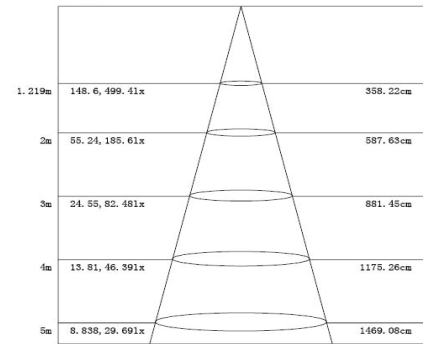

20W

עקומת פוטומטריות

25W

עקומת פוטומטריות

4W

5m	1.553, 5.471lx	1490.67cm
10m	0.3882, 1.3681lx	2981.33cm
20m	0.0974, 0.2024lx	7751.47cm
30m	0.0431, 0.1520lx	8944.00cm
33m	0.0356, 0.1257lx	9838.40cm

6W

5m	1.553, 5.471lx	1490.67cm
10m	0.3882, 1.3681lx	2981.33cm
20m	0.0974, 0.2024lx	7751.47cm
30m	0.0431, 0.1520lx	8944.00cm
33m	0.0356, 0.1257lx	9838.40cm