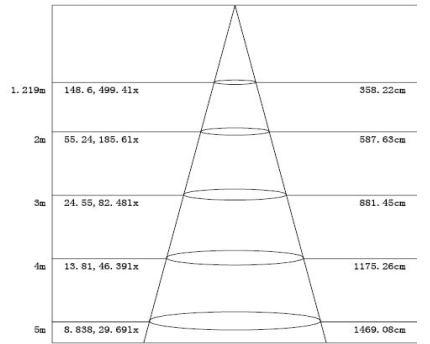

פאנל מרובע

נתונים טכניים פאנל מרובע

פתח קדח (mm)	L-W אורך-רוחב (mm)	H גובה (mm)	Lm/W	לומן (lm)	גוון אור (K)	הספק (W)	CRI	צבע גוף	תיאור	מק"ט
95x95-105x105	119x119	26	90	540	4000K	6W	>80	לבן	פנאל לד שקוע תקרה לתקרות גבס	FS-SWT-6W-SQ-C-IN
95x95-105x105	119x119	26	90	540	6500K	6W	>80	לבן	פנאל לד שקוע תקרה לתקרות גבס	FS-SWT-6W-SQ-D-IN
95x95-105x105	119x119	26	90	540	3000K	6W	>80	לבן	פנאל לד שקוע תקרה לתקרות גבס	FS-SWT-6W-SQ-W-IN
102x102-127x127	145x145	26	90	810	4000K	9W	>80	לבן	פנאל לד שקוע תקרה לתקרות גבס	FS-SWT-9W-SQ-C-IN
102x102-127x127	145x145	26	90	810	6500K	9W	>80	לבן	פנאל לד שקוע תקרה לתקרות גבס	FS-SWT-9W-SQ-D-IN
102x102-127x127	145x145	26	90	810	3000K	9W	>80	לבן	פנאל לד שקוע תקרה לתקרות גבס	FS-SWT-9W-SQ-W-IN
140x140-158x158	175x175	27	90	1350	4000K	15W	>80	לבן	פנאל לד שקוע תקרה לתקרות גבס	FS-SWT-15W-SQ-C-IN
140x140-158x158	175x175	27	90	1350	6500K	15W	>80	לבן	פנאל לד שקוע תקרה לתקרות גבס	FS-SWT-15W-SQ-D-IN
140x140-158x158	175x175	27	90	1350	3000K	15W	>80	לבן	פנאל לד שקוע תקרה לתקרות גבס	FS-SWT-15W-SQ-W-IN
188x188-210x210	225x225	29	90	1800	4000K	20W	>80	לבן	פנאל לד שקוע תקרה לתקרות גבס	FS-SWT-20W-SQ-C-IN
188x188-210x210	225x225	29	90	1800	6500K	20W	>80	לבן	פנאל לד שקוע תקרה לתקרות גבס	FS-SWT-20W-SQ-D-IN
188x188-210x210	225x225	29	90	1800	3000K	20W	>80	לבן	פנאל לד שקוע תקרה לתקרות גבס	FS-SWT-20W-SQ-W-IN
260x260-275x275	295x295	29	90	2250	4000K	25W	>80	לבן	פנאל לד שקוע תקרה לתקרות גבס	FS-SWT-25W-SQ-C-IN
260x260-275x275	295x295	29	90	2250	6500K	25W	>80	לבן	פנאל לד שקוע תקרה לתקרות גבס	FS-SWT-25W-SQ-D-IN
260x260-275x275	295x295	29	90	2250	3000K	25W	>80	לבן	פנאל לד שקוע תקרה לתקרות גבס	FS-SWT-25W-SQ-W-IN

20W

עקומת פוטומטריות

25W

עקומת פוטומטריות

4W

5m	1.553, 5.471lx	1490.67cm
10m	0.3882, 1.3681lx	2981.33cm
20m	0.0974, 0.2024lx	7751.47cm
30m	0.0431, 0.1520lx	8944.00cm
33m	0.0356, 0.1257lx	9838.40cm

6W

5m	1.553, 5.471lx	1490.67cm
10m	0.3882, 1.3681lx	2981.33cm
20m	0.0974, 0.2024lx	7751.47cm
30m	0.0431, 0.1520lx	8944.00cm
33m	0.0356, 0.1257lx	9838.40cm