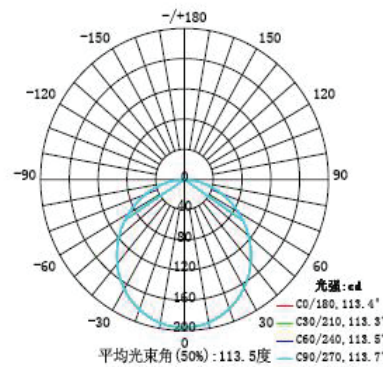

20W

עקומת פוטומטריות

25W

עקומת פוטומטריות

4W

5m	1.553, 5.471lx	1490.67cm
10m	0.3882, 1.3681lx	2981.33cm
20m	0.0974, 0.2024lx	7751.47cm
30m	0.0431, 0.1520lx	8944.00cm
33m	0.0356, 0.1257lx	9838.40cm

6W

5m	1.553, 5.471lx	1490.67cm
10m	0.3882, 1.3681lx	2981.33cm
20m	0.0974, 0.2024lx	7751.47cm
30m	0.0431, 0.1520lx	8944.00cm
33m	0.0356, 0.1257lx	9838.40cm

9W

5m	2.244, 7.848lx	1522.04cm
10m	0.5611, 1.9621lx	3044.08cm
20m	0.0830, 0.2903lx	7914.61cm
30m	0.0623, 0.2180lx	9132.24cm
33m	0.0515, 0.1802lx	10045.47cm

15W

5m	4.870, 17.081lx	1508.38cm
10m	1.218, 4.2691lx	3016.75cm
20m	0.1801, 0.6315lx	7843.55cm
30m	0.1353, 0.4743lx	9050.25cm
33m	0.1118, 0.3920lx	9955.28cm