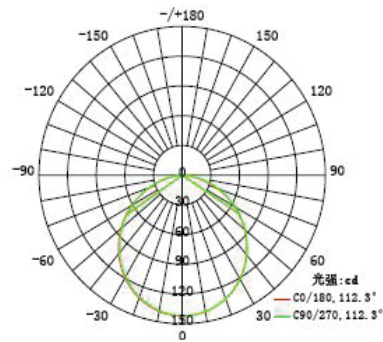

20W

עקומת פוטומטריות

25W

עקומת פוטומטריות

4W

5m	1.553, 5.471lx	1490.67cm
10m	0.3882, 1.3681lx	2981.33cm
20m	0.0974, 0.2024lx	7751.47cm
30m	0.0431, 0.1520lx	8944.00cm
33m	0.0356, 0.1257lx	9838.40cm

6W

5m	1.553, 5.471lx	1490.67cm
10m	0.3882, 1.3681lx	2981.33cm
20m	0.0974, 0.2024lx	7751.47cm
30m	0.0431, 0.1520lx	8944.00cm
33m	0.0356, 0.1257lx	9838.40cm

9W

5m	2.244, 7.848lx	1522.04cm
10m	0.5611, 1.9621lx	3044.08cm
20m	0.0830, 0.2903lx	7914.61cm
30m	0.0623, 0.2180lx	9132.24cm
33m	0.0515, 0.1802lx	10045.47cm

15W

5m	4.870, 17.081lx	1508.38cm
10m	1.218, 4.2691lx	3016.75cm
20m	0.1801, 0.6315lx	7843.55cm
30m	0.1353, 0.4743lx	9050.25cm
33m	0.1118, 0.3920lx	9955.28cm