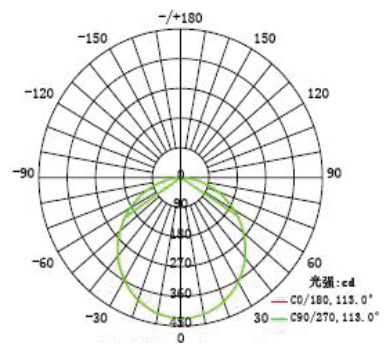

20W

עקומת פוטומטריות

25W

עקומת פוטומטריות

4W

5m	1.553, 5.471lx	1490.67cm
10m	0.3882, 1.3681lx	2981.33cm
20m	0.0974, 0.2024lx	7751.47cm
30m	0.0431, 0.1520lx	8944.00cm
33m	0.0356, 0.1257lx	9838.40cm

6W

5m	1.553, 5.471lx	1490.67cm
10m	0.3882, 1.3681lx	2981.33cm
20m	0.0974, 0.2024lx	7751.47cm
30m	0.0431, 0.1520lx	8944.00cm
33m	0.0356, 0.1257lx	9838.40cm

9W

5m	2.244, 7.848lx	1522.04cm
10m	0.5611, 1.9621lx	3044.08cm
20m	0.0830, 0.2903lx	7914.61cm
30m	0.0623, 0.2180lx	9132.24cm
33m	0.0515, 0.1802lx	10045.47cm

15W

5m	4.870, 17.081lx	1508.38cm
10m	1.218, 4.2691lx	3016.75cm
20m	0.1801, 0.6315lx	7843.55cm
30m	0.1353, 0.4743lx	9050.25cm
33m	0.1118, 0.3920lx	9955.28cm