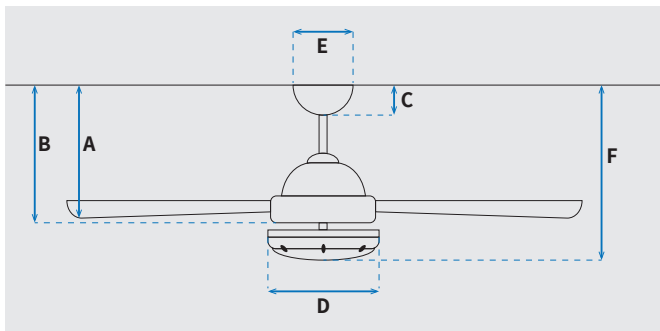

שרטוט

מידות (ס"מ)

33.3	A. מהתקרה ללהב הנמוך ביותר
-	B. מהתקרה לכפתור ההפעלה
5.4	C. מהתקרה לקצה החופה
18	D. רוחב כיסוי מנוע
15	E. רוחב חופה
35.3	F. מהתקרה עד קצה חיפוי התאורה