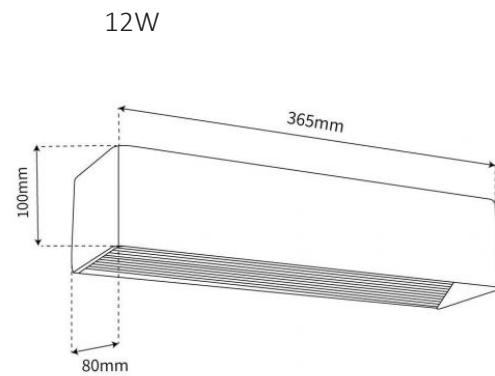

מבנה

גוף אלומיניום, כיסוי אקריליק

גימור

לבן/שחור/זהב לבחירה

מקור האור

מודול לד באיכות גבוהה
ונצילות אורית 80Lm/W
מקדם מסירות צבע CRI 80

ישומים:

אידיאלי לשימוש בחדרים, מבואות, חדרי מקלחת, סלונים, גלריות, משרדים ועוד.

נתונים טכניים

עומק (mm)	גובה (mm)	רוחב (mm)	צבע גוף	Lm/W Max	לומן (lm)	גוון אור (K)	הספק (W±5%)	תיאור	מק"ט
100	80	200	זהב	80	480	3000K	6W	צמוד קיר דקורטיבי	OM-MB1044S-1-6W-W-GL
100	80	200	לבן	80	480	3000K	6W	צמוד קיר דקורטיבי	OM-MB1044S-1-6W-W-WH
100	80	200	שחור	80	480	3000K	6W	צמוד קיר דקורטיבי	OM-MB1044S-1-6W-W-BK
100	80	345	זהב	80	960	3000K	12W	צמוד קיר דקורטיבי	OM-MB1044M-2-12W-W-GL
100	80	345	לבן	80	960	3000K	12W	צמוד קיר דקורטיבי	OM-MB1044M-2-12W-W-W
100	80	345	שחור	80	960	3000K	12W	צמוד קיר דקורטיבי	OM-MB1044M-2-12W-W-BK