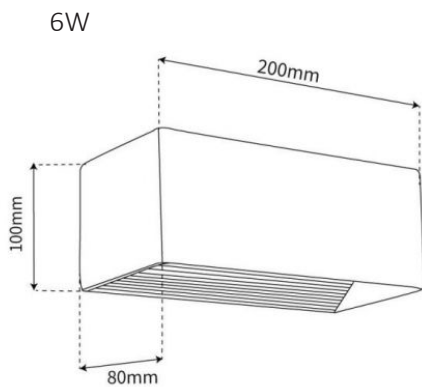

מבנה

גוף אלומיניום, כיסוי אקריליק

גימור

לבן/שחור/זהב לבחירה

מקור האור

מודול לד באיכות גבוהה
ונצילות אורית 80Lm/W
מקדם מסירות צבע CRI 80

ישומים:

אידיאלי לשימוש בחדרים, מבואות, חדרי מקלחת, סלונים, גלריות, משרדים ועוד.

נתונים טכניים

עומק (mm)	גובה (mm)	רוחב (mm)	צבע גוף	Lm/W Max	לומן (lm)	גוון אור (K)	הספק (W±5%)	תיאור	מק"ט
100	80	200	זהב	80	480	3000K	6W	צמוד קיר דקורטיבי	OM-MB1044S-1-6W-W-GL
100	80	200	לבן	80	480	3000K	6W	צמוד קיר דקורטיבי	OM-MB1044S-1-6W-W-WH
100	80	200	שחור	80	480	3000K	6W	צמוד קיר דקורטיבי	OM-MB1044S-1-6W-W-BK
100	80	345	זהב	80	960	3000K	12W	צמוד קיר דקורטיבי	OM-MB1044M-2-12W-W-GL
100	80	345	לבן	80	960	3000K	12W	צמוד קיר דקורטיבי	OM-MB1044M-2-12W-W-W
100	80	345	שחור	80	960	3000K	12W	צמוד קיר דקורטיבי	OM-MB1044M-2-12W-W-BK