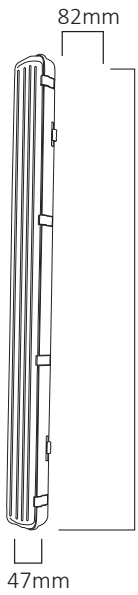

## אופטיקה/עדשה

כיסוי PC מחומר עמיד מפני שבר וקרירת UV. הארה ישירה, ליצירת שטף אור אחיד. זווית הארה 180 מעלות

## ישומים:

מוגן מים לד כפול לעבודה מתאים להארת מחסנים, מפעלים ועוד.

## אחריות

3 שנים

מק"ט	תיאור	הספק	גוון אור (K)	לומן (lm)	Lm/Watt	IP	גובה (mm)	רוחב (mm)	אורך (mm)
OM-T8-2X26W	מוגן מים כפול	2x26W	6500K	4680	90	IP65	70	103	1265
OM-T8-2X30W	מוגן מים כפול	2x30W	6500K	5400	90	IP65	70	103	1265

1200mm