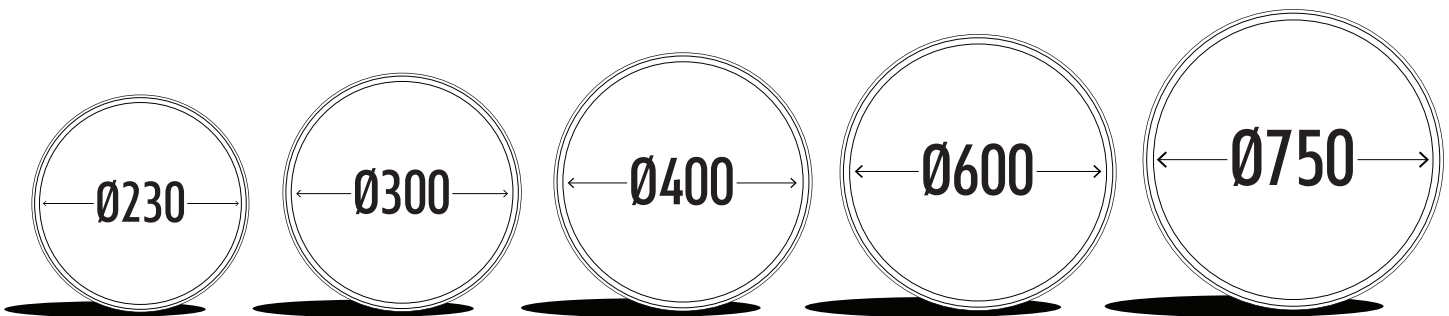

מק"ט	תיאור	הספק	גוון אור (K)	לומן (lm)	Lm/Watt	צבע גוף	גובה (mm)	קוטר (mm)
ELEMENT-230-18W-CCT-BK	פנל לד על הטיח עם כפתור CCT	18W	3000K/4000K/6500K	1800	100	שחור	24	Ø230
ELEMENT-230-18W-CCT-WH	פנל לד על הטיח עם כפתור CCT	18W	3000K/4000K/6500K	1800	100	לבן	24	Ø230
ELEMENT-230-18W-CCT-GD	פנל לד על הטיח עם כפתור CCT	18W	3000K/4000K/6500K	1800	100	זהב	24	Ø230
ELEMENT-230-18W-CCT-WD	פנל לד על הטיח עם כפתור CCT	18W	3000K/4000K/6500K	1800	100	עץ	24	Ø230
ELEMENT-300-24W-CCT-BK	פנל לד על הטיח עם כפתור CCT	24W	3000K/4000K/6500K	2400	100	שחור	24	Ø300
ELEMENT-300-24W-CCT-GD	פנל לד על הטיח עם כפתור CCT	24W	3000K/4000K/6500K	2400	100	זהב	24	Ø300
ELEMENT-300-24W-CCT-WH	פנל לד על הטיח עם כפתור CCT	24W	3000K/4000K/6500K	2400	100	לבן	24	Ø300
ELEMENT-300-24W-CCT-WD	פנל לד על הטיח עם כפתור CCT	24W	3000K/4000K/6500K	2400	100	עץ	24	Ø400
ELEMENT-400-36W-CCT-BK	פנל לד על הטיח עם כפתור CCT	36W	3000K/4000K/6500K	3600	100	שחור	24	Ø400
ELEMENT-400-36W-CCT-GD	פנל לד על הטיח עם כפתור CCT	36W	3000K/4000K/6500K	3600	100	זהב	24	Ø400
ELEMENT-400-36W-CCT-WH	פנל לד על הטיח עם כפתור CCT	36W	3000K/4000K/6500K	3600	100	לבן	24	Ø400
ELEMENT-400-36W-CCT-WD	פנל לד על הטיח עם כפתור CCT	36W	3000K/4000K/6500K	3600	100	עץ	24	Ø600
ELEMENT-600-50W-CCT-BK	פנל לד על הטיח עם כפתור CCT	50W	3000K/4000K/6500K	5000	100	שחור	24	Ø600
ELEMENT-600-50W-CCT-GD	פנל לד על הטיח עם כפתור CCT	50W	3000K/4000K/6500K	5000	100	זהב	24	Ø600
ELEMENT-600-50W-CCT-WH	פנל לד על הטיח עם כפתור CCT	50W	3000K/4000K/6500K	5000	100	לבן	24	Ø600
ELEMENT-600-50W-CCT-WD	פנל לד על הטיח עם כפתור CCT	50W	3000K/4000K/6500K	5000	100	עץ	24	Ø600
ELEMENT-750-75W-CCT-BK	פנל לד על הטיח עם כפתור CCT	75W	3000K/4000K/6500K	7500	100	שחור	24	Ø750
ELEMENT-750-75W-CCT-GD	פנל לד על הטיח עם כפתור CCT	75W	3000K/4000K/6500K	7500	100	זהב	24	Ø750
ELEMENT-750-75W-CCT-WH	פנל לד על הטיח עם כפתור CCT	75W	3000K/4000K/6500K	7500	100	לבן	24	Ø750