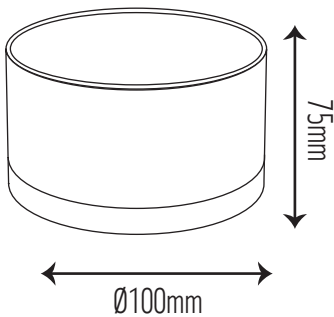

מבנה

אלומיניום + פלסטיק

גימור

לבן/שחור/זהב

דרייבר

פנימי

מקור האור

מודול לד באיכות גבוהה
ונצילות אורית 80lm/W
מקדם מסירת צבע Ra>80

אופטיקה/עדשה

זווית הארה 100°

תקנים

CE, EMC

ישומים

צילינדר צמוד תקרה מסדרת LOOP אידיאלי להארת בתים, סלונים, חנויות ועוד.

נתונים טכניים

גובה (mm)	קוטר (mm)	צבע הגוף	חבנה הגוף	לומן (lm)	גוון אור (K)	הספק	תיאור	מק"ט
75	Ø100	שחור	אלומיניום + פלסטיק	960	CCT 3000K/4000K/6000K	12W	צילינדר צמוד תקרה	LOOP-10W2W-CCT-BK
75	Ø100	זהב	אלומיניום + פלסטיק	960	CCT 3000K/4000K/6000K	12W	צילינדר צמוד תקרה	LOOP-10W2W-CCT-GL
75	Ø100	לבן	אלומיניום + פלסטיק	960	CCT 3000K/4000K/6000K	12W	צילינדר צמוד תקרה	LOOP-10W2W-CCT-WH
75	Ø120	שחור	אלומיניום + פלסטיק	1440	CCT 3000K/4000K/6000K	18W	צילינדר צמוד תקרה	LOOP-15W3W-CCT-BK
75	Ø120	זהב	אלומיניום + פלסטיק	1440	CCT 3000K/4000K/6000K	18W	צילינדר צמוד תקרה	LOOP-15W3W-CCT-GL
75	Ø120	לבן	אלומיניום + פלסטיק	1440	CCT 3000K/4000K/6000K	18W	צילינדר צמוד תקרה	LOOP-15W3W-CCT-WH
75	Ø150	שחור	אלומיניום + פלסטיק	1920	CCT 3000K/4000K/6000K	24W	צילינדר צמוד תקרה	LOOP-20W4W-CCT-BK
75	Ø150	זהב	אלומיניום + פלסטיק	1920	CCT 3000K/4000K/6000K	24W	צילינדר צמוד תקרה	LOOP-20W4W-CCT-GL
75	Ø150	לבן	אלומיניום + פלסטיק	1920	CCT 3000K/4000K/6000K	24W	צילינדר צמוד תקרה	LOOP-20W4W-CCT-WH

שרטוטים

12W

18W

24W