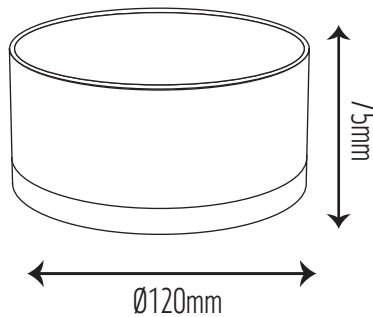

מבנה

אלומיניום + פלסטיק

גימור

לבן/שחור/זהב

דרייבר

פנימי

מקור האור

מודול לד באיכות גבוהה
ונצילות אורית 80lm/W
מקדם מסירת צבע Ra>80

אופטיקה/עדשה

זווית הארה 100°

תקנים

CE, EMC

ישומים

צילינדר צמוד תקרה מסדרת LOOP אידיאלי להארת בתים, סלונים, חנויות ועוד.

נתונים טכניים

גובה (mm)	קוטר (mm)	צבע הגוף	חבנה הגוף	לומן (lm)	גוון אור (K)	הספק	תיאור	מק"ט
75	Ø100	שחור	אלומיניום + פלסטיק	960	CCT 3000K/4000K/6000K	12W	צילינדר צמוד תקרה	LOOP-10W2W-CCT-BK
75	Ø100	זהב	אלומיניום + פלסטיק	960	CCT 3000K/4000K/6000K	12W	צילינדר צמוד תקרה	LOOP-10W2W-CCT-GL
75	Ø100	לבן	אלומיניום + פלסטיק	960	CCT 3000K/4000K/6000K	12W	צילינדר צמוד תקרה	LOOP-10W2W-CCT-WH
75	Ø120	שחור	אלומיניום + פלסטיק	1440	CCT 3000K/4000K/6000K	18W	צילינדר צמוד תקרה	LOOP-15W3W-CCT-BK
75	Ø120	זהב	אלומיניום + פלסטיק	1440	CCT 3000K/4000K/6000K	18W	צילינדר צמוד תקרה	LOOP-15W3W-CCT-GL
75	Ø120	לבן	אלומיניום + פלסטיק	1440	CCT 3000K/4000K/6000K	18W	צילינדר צמוד תקרה	LOOP-15W3W-CCT-WH
75	Ø150	שחור	אלומיניום + פלסטיק	1920	CCT 3000K/4000K/6000K	24W	צילינדר צמוד תקרה	LOOP-20W4W-CCT-BK
75	Ø150	זהב	אלומיניום + פלסטיק	1920	CCT 3000K/4000K/6000K	24W	צילינדר צמוד תקרה	LOOP-20W4W-CCT-GL
75	Ø150	לבן	אלומיניום + פלסטיק	1920	CCT 3000K/4000K/6000K	24W	צילינדר צמוד תקרה	LOOP-20W4W-CCT-WH

שרטוטים

12W

18W

24W