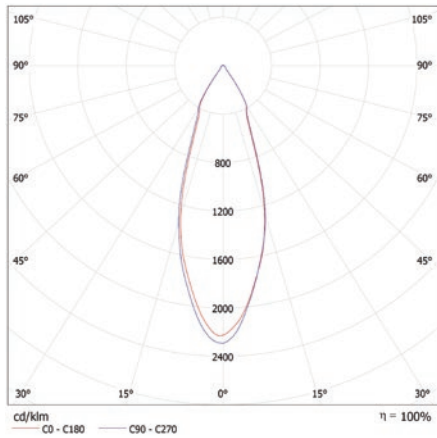

אופטיקה/עדשה

זווית פיזור 36°
סוג לד: COB

רמת אטימות

IP20 לשימוש פנימי בלבד

תקנים

מכון התקנים הישראלי,
CE

ישומים:

ספוט מתכוונן לפסי צבירה חד פאזי מתאים להארט חנויות, קניונים, חדרי הלבשה, סלונים, מטבחים ועוד.

שינוי גוון האור
ע"י הזזת הכפתור

נתונים טכניים גוון אור ניתן
לשינוי באמצעות כפתור

רוחב (mm)	גובה (mm)	צבע הגוף	Lm/Watt	לומן (lm)	גוון אור (K)	הספק	תיאור	מק"ט
Ø80	168	שחור	100lm/watt	3000	CCT 3000K/4000K/6000K	30W	ספוט מתכוונן לפס צבירה תלת פאזי	HALOX3-30W-BK-CCT
Ø80	168	לבן	100lm/watt	3000	CCT 3000K/4000K/6000K	30W	ספוט מתכוונן לפס צבירה תלת פאזי	HALOX3-30W-WH-CCT
Ø90	168	שחור	100lm/watt	4000	CCT 3000K/4000K/6000K	40W	ספוט מתכוונן לפס צבירה תלת פאזי	HALOX3-40W-BK-CCT
Ø90	168	לבן	100lm/watt	4000	CCT 3000K/4000K/6000K	40W	ספוט מתכוונן לפס צבירה תלת פאזי	HALOX3-40W-WH-CCT
					CCT 3000K/4000K/6000K			

עקומות פוטומטריות ושרטוט