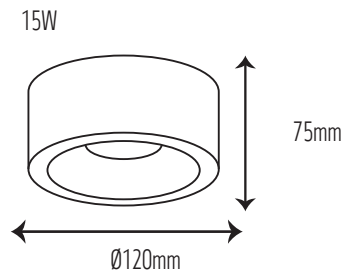

נתונים טכניים

גובה (mm)	קוטר (mm)	צבע הגוף	מבנה הגוף	לומן (lm)	גוון אור (K)	הספק	תיאור	מק"ט
75	Ø100	שחור	אלומיניום + זכוכית	900lm	CCT 3000K/4000K/6000K	10W	צילינדר מוגן מים	OM-ZOOM-10W-CCT-BK
75	Ø100	לבן	אלומיניום + זכוכית	900lm	CCT 3000K/4000K/6000K	10W	צילינדר מוגן מים	OM-ZOOM-10W-CCT-WH
75	Ø120	שחור	אלומיניום + זכוכית	1350lm	CCT 3000K/4000K/6000K	15W	צילינדר מוגן מים	OM-ZOOM-15W-CCT-BK
75	Ø120	לבן	אלומיניום + זכוכית	1350lm	CCT 3000K/4000K/6000K	15W	צילינדר מוגן מים	OM-ZOOM-15W-CCT-WH
75	Ø150	שחור	אלומיניום + זכוכית	1800lm	CCT 3000K/4000K/6000K	20W	צילינדר מוגן מים	OM-ZOOM-20W-CCT-BK
75	Ø150	לבן	אלומיניום + זכוכית	1800lm	CCT 3000K/4000K/6000K	20W	צילינדר מוגן מים	OM-ZOOM-20W-CCT-WH

שרטוטים