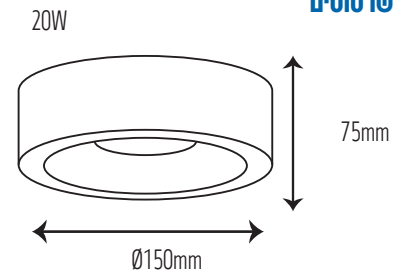

נתונים טכניים

גובה (mm)	קוטר (mm)	צבע הגוף	מבנה הגוף	לומן (lm)	גוון אור (K)	הספק	תיאור	מק"ט
75	Ø100	שחור	אלומיניום + זכוכית	900lm	CCT 3000K/4000K/6000K	10W	צילינדר מוגן מים	OM-ZOOM-10W-CCT-BK
75	Ø100	לבן	אלומיניום + זכוכית	900lm	CCT 3000K/4000K/6000K	10W	צילינדר מוגן מים	OM-ZOOM-10W-CCT-WH
75	Ø120	שחור	אלומיניום + זכוכית	1350lm	CCT 3000K/4000K/6000K	15W	צילינדר מוגן מים	OM-ZOOM-15W-CCT-BK
75	Ø120	לבן	אלומיניום + זכוכית	1350lm	CCT 3000K/4000K/6000K	15W	צילינדר מוגן מים	OM-ZOOM-15W-CCT-WH
75	Ø150	שחור	אלומיניום + זכוכית	1800lm	CCT 3000K/4000K/6000K	20W	צילינדר מוגן מים	OM-ZOOM-20W-CCT-BK
75	Ø150	לבן	אלומיניום + זכוכית	1800lm	CCT 3000K/4000K/6000K	20W	צילינדר מוגן מים	OM-ZOOM-20W-CCT-WH

שרטוטים