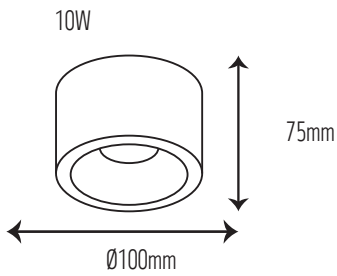

נתונים טכניים

גובה (mm)	קוטר (mm)	צבע הגוף	מבנה הגוף	לומן (lm)	גוון אור (K)	הספק	תיאור	מק"ט
75	Ø100	שחור	אלומיניום + זכוכית	900lm	CCT 3000K/4000K/6000K	10W	צילינדר מוגן מים	OM-ZOOM-10W-CCT-BK
75	Ø100	לבן	אלומיניום + זכוכית	900lm	CCT 3000K/4000K/6000K	10W	צילינדר מוגן מים	OM-ZOOM-10W-CCT-WH
75	Ø120	שחור	אלומיניום + זכוכית	1350lm	CCT 3000K/4000K/6000K	15W	צילינדר מוגן מים	OM-ZOOM-15W-CCT-BK
75	Ø120	לבן	אלומיניום + זכוכית	1350lm	CCT 3000K/4000K/6000K	15W	צילינדר מוגן מים	OM-ZOOM-15W-CCT-WH
75	Ø150	שחור	אלומיניום + זכוכית	1800lm	CCT 3000K/4000K/6000K	20W	צילינדר מוגן מים	OM-ZOOM-20W-CCT-BK
75	Ø150	לבן	אלומיניום + זכוכית	1800lm	CCT 3000K/4000K/6000K	20W	צילינדר מוגן מים	OM-ZOOM-20W-CCT-WH

שרטוטים