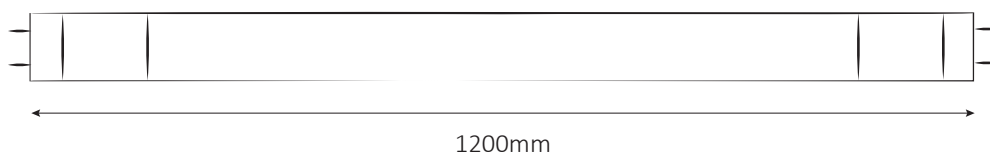

מק"ט	תיאור	זווית הארה	CRI	הספק (W)	גוון אור (K)	לומן (lm)	יח"י באריזה	Lm/W	H גובה (mm)	מבנה הגוף
FS-T8-12W60-D-GL	טיוב לד T8	270°	RA>80	12W	6500K	1080	25	90	600	זכוכית

**שרטוט**

**נתונים טכניים**

מק"ט	תיאור	זווית הארה	CRI	הספק (W)	גוון אור (K)	לומן (lm)	יח"י בסטנד	Lm/W	H גובה (mm)	מבנה הגוף
FS-T8-18W-C-GL-ST	טיוב לד T8	270°	RA>80	18W	4000K	1620	25	90	1200	זכוכית
FS-T8-18W-D-GL-ST	טיוב לד T8	270°	RA>80	18W	6500K	1620	25	90	1200	זכוכית
FS-T8-18W-W-GL-ST	טיוב לד T8	270°	RA>80	18W	3000K	1530	25	85	1200	זכוכית
FS-T8-20W-C-GL-ST	טיוב לד T8	270°	RA>80	20W	4000K	1800	25	90	1200	זכוכית
FS-T8-20W-D-GL-ST	טיוב לד T8	270°	RA>80	22W	6500K	2000	25	100	1200	זכוכית
FS-T8-22W-C-GL-ST	טיוב לד T8	270°	RA>80	22W	4000K	1980	25	90	1200	זכוכית
FS-T8-22W-D-GL-ST	טיוב לד T8	270°	RA>80	22W	6500K	2200	25	100	1200	זכוכית
FS-T8-22W-W-GL-ST	טיוב לד T8	270°	RA>80	22W	3000K	1870	25	85	1200	זכוכית
FS-T8-24W-C-1.2-ST	טיוב לד T8	270°	RA>80	24W	4000K	2160	25	90	1200	זכוכית
FS-T8-24W-D-1.2-ST	טיוב לד T8	270°	RA>80	24W	6500K	2160	25	90	1200	זכוכית
FS-T8-26W-D-ST	טיוב לד T8	270°	RA>80	26W	6500K	2600	25	100	1200	זכוכית
FS-T8-28W-C	טיוב לד T8	270°	RA>80	28W	4000K	2520	25	90	1200	זכוכית
FS-T8-28W-D	טיוב לד T8	270°	RA>80	28W	6500K	2800	25	100	1200	זכוכית
FS-T8-36W-D-ST	טיוב לד T8	270°	RA>80	36W	6500K	3600	25	100	1200	זכוכית
FS-T8-46W-D-ST	טיוב לד T8	270°	RA>80	46W	6500K	4600	25	100	1200	זכוכית
FS-T8-60W-D-ST	טיוב לד T8	270°	RA>80	60W	6500K	6000	25	100	1200	זכוכית

**שרטוט**